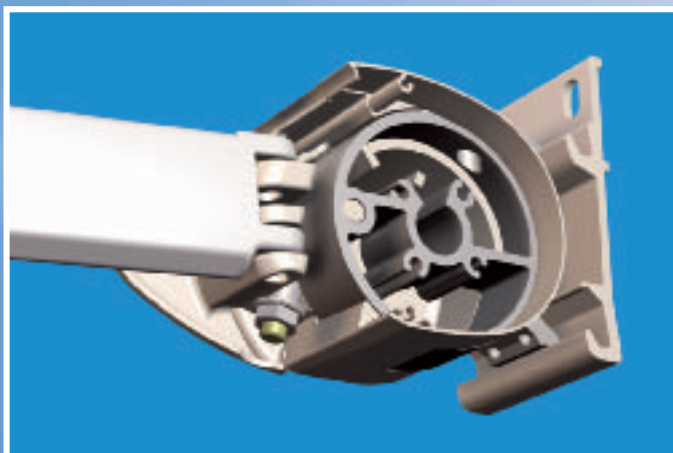

# BRUSTOR B-50

## Compact en esthetisch

De nieuwe Brustor B-50 is een uiterst compact en volledig gesloten cassettescherm dat zowel op esthetisch als technisch vlak in het oog springt. De Brustor B-50 is tot 5,50 m breed leverbaar met een maximale uitval van maar liefst 3 m. De montage gebeurt eenvoudig door het scherm in de muur- of plafondbeugel te haken. Door middel van een regelmoer kan men gemakkelijk de helling van het scherm wijzigen van 0° tot 45°.

De Brustor B-50 is standaard voorzien van windwerk of kan optioneel met geïntegreerde buismotor uitgerust worden.

### Afmetingen

breedte:	min: 2,05 m. max: 5,50 m.
uitval:	1,50 - 2,00 - 2,50 - 3,00 m.
bediening:	windwerk motor (in optie)

Het gootprofiel van de B-50 kan er optioneel aan toegevoegd worden.

Door middel van een regelmoer kan men gemakkelijk de helling van het scherm wijzigen van 0° tot 45°.