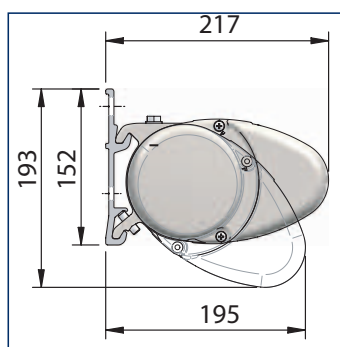

## Compact en esthetisch

De nieuwe Brustor B-50 is een uiterst compact en volledig gesloten cassettescherm dat zowel op esthetisch als technisch vlak in het oog springt. De Brustor B-50 is tot 5,50 m breed leverbaar met een maximale uitval van maar liefst 3 m. De montage gebeurt eenvoudig door het scherm in de muur- of plafondbeugel te haken. Door middel van een regelmoer kan men gemakkelijk de helling van het scherm wijzigen van 0° tot 45°.

### Afmetingen

breedte:	min: 2,05 m. max: 5,50 m.
uitval:	1,50 - 2,00 - 2,50 - 3,00 m.
bediening:	windwerk motor (in optie)

Het gootprofiel van de B-50 kan er optioneel aan toegevoegd worden.

Door middel van een regelmoer kan men gemakkelijk de helling van het scherm wijzigen van 0° tot 45°.

**B50**

**B50-plafond**