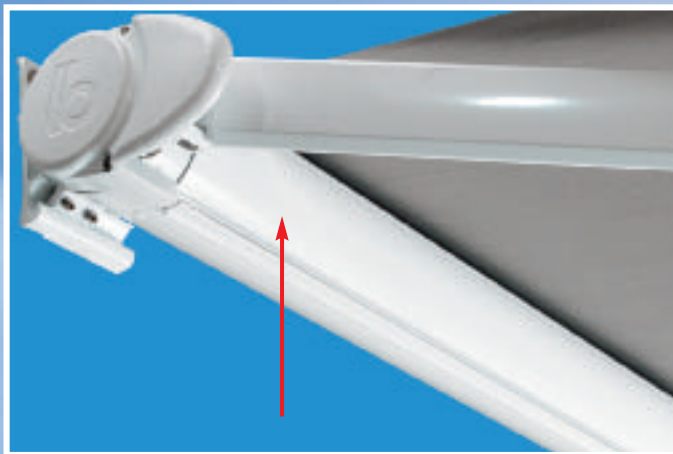

## Compact en esthetisch

De nieuwe Brustor B-50 is een uiterst compact en volledig gesloten cassettescherm dat zowel op esthetisch als technisch vlak in het oog springt. De Brustor B-50 is tot 5,50 m breed leverbaar met een maximale uitval van maar liefst 3 m. De montage gebeurt eenvoudig door het scherm in de muur- of plafondbeugel te haken. Door middel van een regelmoer kan men gemakkelijk de helling van het scherm wijzigen van 0° tot 45°.

De Brustor B-50 is standaard voorzien van windwerk of kan optioneel met geïntegreerde buismotor uitgerust worden.

### Afmetingen

breedte:	min: 2,05 m. max: 5,50 m.
uitval:	1,50 - 2,00 - 2,50 - 3,00 m.
bediening:	windwerk motor (in optie)

Het gootprofiel van de B-50 kan er optioneel aan toegevoegd worden.

Door middel van een regelmoer kan men gemakkelijk de helling van het scherm wijzigen van 0° tot 45°.