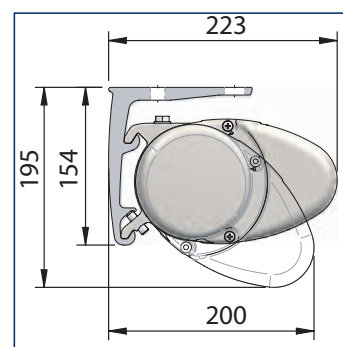

## Compact en esthetisch

De nieuwe Brustor B-50 is een uiterst compact en volledig gesloten cassettescherm dat zowel op esthetisch als technisch vlak in het oog springt. De Brustor B-50 is tot 5,50 m breed leverbaar met een maximale uitval van maar liefst 3 m. De montage gebeurt eenvoudig door het scherm in de muur- of plafondbeugel te haken. Door middel van een regelmoer kan men gemakkelijk de helling van het scherm wijzigen van 0° tot 45°.

### Afmetingen

breedte:	min: 2,05 m. max: 5,50 m.
uitval:	1,50 - 2,00 - 2,50 - 3,00 m.
bediening:	windwerk motor (in optie)

Het gootprofiel van de B-50 kan er optioneel aan toegevoegd worden.

Door middel van een regelmoer kan men gemakkelijk de helling van het scherm wijzigen van 0° tot 45°.

**B50**

**B50-plafond**