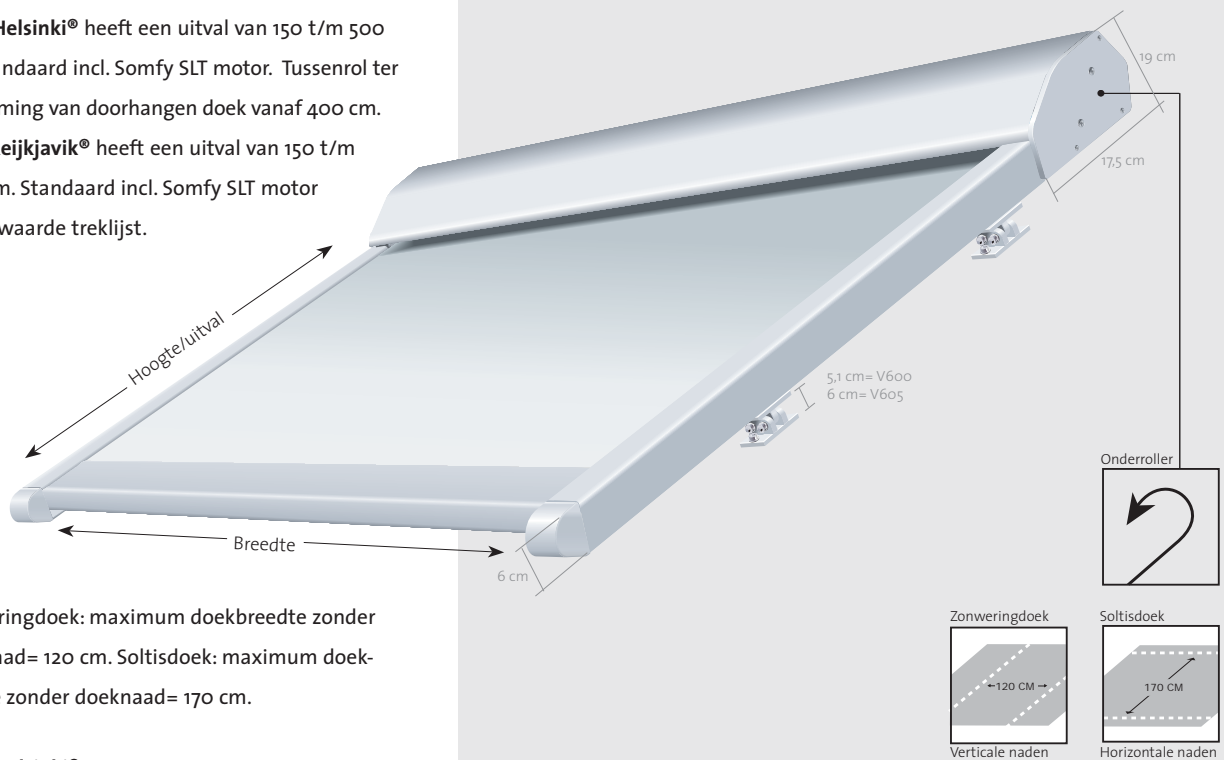

V600 Helsinki® heeft een uitval van 150 t/m 500 cm. Standaard incl. Somfy SLT motor. Tussenrol ter voorkoming van doorhangen doek vanaf 400 cm.

V605 Reijkjavik® heeft een uitval van 150 t/m 400 cm. Standaard incl. Somfy SLT motor of verzwaaarde treklijst.

Zonweringdoek: maximum doekbreedte zonder doeknaad= 120 cm. Soltisdoek: maximum doek-hoogte zonder doeknaad= 170 cm.

V600 Helsinki®

Framekleuren	Standaard	Breedte	200cm	250cm	350cm	375cm	400cm	450cm	650cm
RAL 9010 wit	•	Uitval 150 t/m 400cm	→						
RAL 9001 ivoor	•	Uitval 425cm	→						
RAL 8019 bruin	•	Uitval 450cm	→						
		Uitval 475 t/m 500cm	→						

Eén deel één motor: — — — — —
Twee delen één motor: — — — — —

V605 Reijkjavik®

Framekleuren	Standaard	Breedte	200cm	600cm
RAL 9010 wit	•	Uitval 150 t/m 400cm	→	
RAL 9001 ivoor	•			
RAL 8019 bruin	•			

V610 Oslo® heeft een uitval van 150 t/m 500 cm. Tussenrol ter voorkoming van doorhangen doek vanaf 375 cm. Standaard incl. Somfy SLT motor.