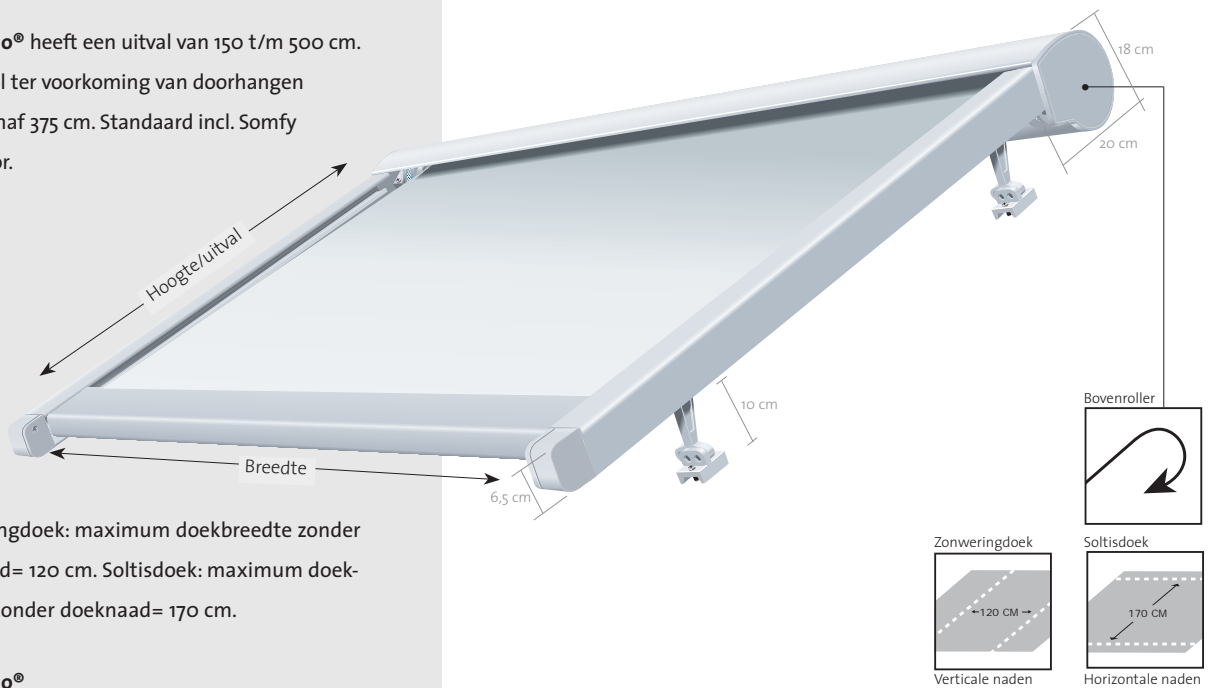

Eén deel één motor: — — — — —
Twee delen één motor: — — — — —

V605 Reijkjavik®

Framekleuren	Standaard	Breedte	200cm	600cm
RAL 9010 wit	•	Uitval 150 t/m 400cm	→	
RAL 9001 ivoor	•			
RAL 8019 bruin	•			

V610 Oslo® heeft een uitval van 150 t/m 500 cm. Tussenrol ter voorkoming van doorhangen doek vanaf 375 cm. Standaard incl. Somfy SLT motor.