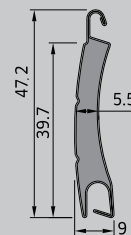

1. schuin (standaard)
2. afgerond (optioneel)
3. rond (optioneel)

Specificaties

Geleiders standaard

Keuze uit platte geleider (HTF) voor montage op muur en kozijn, of hoekgeleider (LHTF) voor montage tussen de muren. Optioneel ook smalle en uitvalgeleiders leverbaar.

Lamel RL40

- Materiaal: aluminium
- Kern: PUR schuim
- Max. breedte 337 cm
- Max. oppervlakte 9,8 m²
- Gewicht 3,2 kg per m²

Lamel RLH40

- Materiaal: aluminium
- Kern: hardschuim
- Max. breedte 400 cm
- Max. oppervlakte 10,0 m²
- Gewicht 4,8 kg per m²