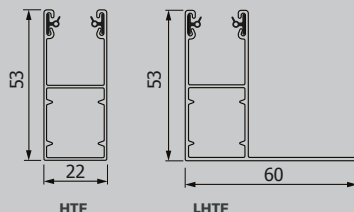

1. schuin (standaard)
2. afgerond (optioneel)
3. rond (optioneel)

Specificaties

Geleiders standaard

Keuze uit platte geleider (HTF) voor montage op muur en kozijn, of hoekgeleider (LHTF) voor montage tussen de muren. Optioneel ook smalle en uitvalgeleiders leverbaar.

Lamel RL40

- Materiaal: aluminium
- Kern: PUR schuim
- Max. breedte 337 cm
- Max. oppervlakte 9,8 m²
- Gewicht 3,2 kg per m²

Lamel RLH40

- Materiaal: aluminium
- Kern: hardschuim
- Max. breedte 400 cm
- Max. oppervlakte 10,0 m²
- Gewicht 4,8 kg per m²