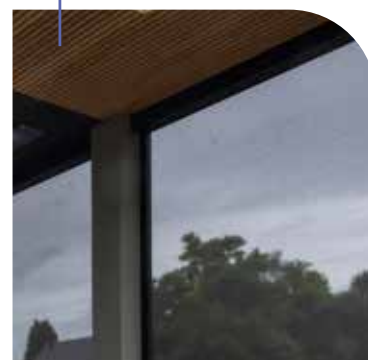

PALLAZZO FLOWZZ®

Inbouwdiepte
cassette gelijk aan
Lounge® en Scope®

Leverbaar tot
6000mm breed

De onderlijst verdwijnt
volledig in de cassette
(tot 4000 mm breed)

De elegante zipscreen

Een even fraaie als handige oplossing tegen de zon, tocht en regen. Dat is de Pallazzo Flowzz® zipscreen. Eenvoudig te combineren met je Pallazzo terrasoverkapping of lamellendak.