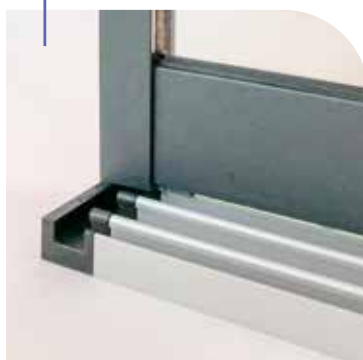

Onzichtbare versterking

PRODUCTOVERZICHT

	Pallazzo 150 SL®	Pallazzo XL®	Pallazzo XL Aventa®
Design	Rond	Modern / klassiek	Modern / strak
Mogelijkheid beglazing: Polycarbonaat	16 mm	16 mm	16 mm
Mogelijkheid beglazing: Glas	44.2 - 55.2	44.2 - 55.2	44.2 - 55.2
Standaard kleuren	9 standaard kleuren	9 standaard kleuren	9 standaard kleuren
Isolatie	Ongeïsoleerd	Ongeïsoleerd	Ongeïsoleerd
Vrije overspanning op twee staanders	3200 mm, vaste diepte van 3300 mm	6000 mm, vaste diepte van 3300 mm	5000 mm, vaste diepte van 3300 mm
Belasting wind/sneeuw	70- 85 kg/m ²	70- 85 kg/m ²	70- 85 kg/m ²
Afvoer in staanders	•	•	•
Qualicoat Seaside	•	•	•
Variabele hellingshoek	7° - 22°	7° - 15°	7° - 15°
Verlichtingsmogelijkheden	LED spots met afstandsbediening	LED spots met afstandsbediening	LED spots met afstandsbediening
Uit te breiden met zijwanden	• ongeïsoleerd	• ongeïsoleerd	• ongeïsoleerd
Uit te breiden met Invigo Pro schuifwanden	• ongeïsoleerd	• ongeïsoleerd	• ongeïsoleerd
Uit te breiden met Pareda	• ongeïsoleerd	• ongeïsoleerd	• ongeïsoleerd
Uit te breiden met Ikuno	•	•	•
Uit te breiden met Flowzz	•	•	•
CE 9010-1	•	•	•
Statisch rapport	•	•	•
Verzekerde garantie coating	10 jaar	10 jaar	10 jaar
App bediening	Optie	Optie	Optie

PALLAZZO INVIGO PRO®

Lage onderrail
van 20 mm

Eenvoudig afwateren
en reinigen

Design
handgreep

Soepele schuifwand voor je terrasoverkapping

Het werkt heel eenvoudig. De twee loopwagens onder elk schuifdeel rollen vlot de kant op die jij wil. Zelfs bij heel grote afmetingen. Alle schuifdelen hebben 'meenemers'. Zo kun je de schuifwand openen door alleen het eerste schuifdeel te bedienen. De glazen wand kan bijna helemaal open en je terrasoverkapping is één geheel met je tuin. De ingebouwde onderrail zorgt voor een drempelvrije overgang van binnen naar buiten. De standaard uitvoering van Invigo Pro® heeft een ronde greep. Een design handgreep is optioneel.