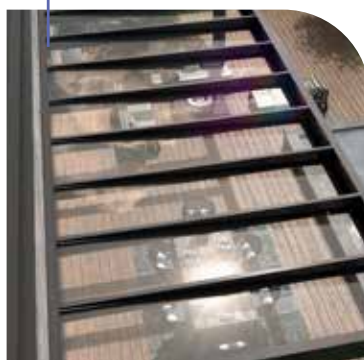

Dakliggers geïntegreerd
in de constructie en van
buitenaf niet zichtbaar