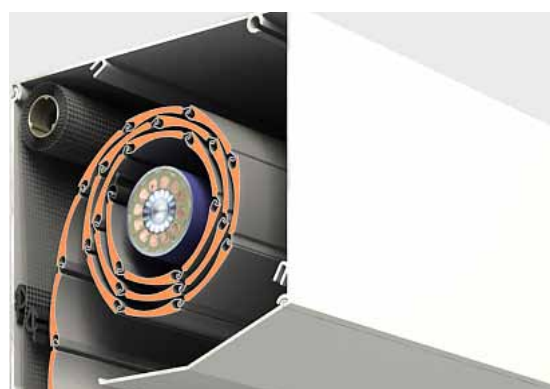

Verboden voor ongedierte.

Insectenwering

ROMA rolluiken zijn multifunctioneel. Met het optionele, volledig geïntegreerde insectenrolgordijn, blokt u met één handgreep alle vervelende insecten. Als u het rolgordijn niet gebruikt, bijvoorbeeld in de winter, verdwijnt het scheurbestendige en uiterst transparante Transpatec-hor geheel in de rolluikkast. Veel ROMA rolluiken kunnen worden uitgerust met insectenwering – ook achteraf aangebracht.