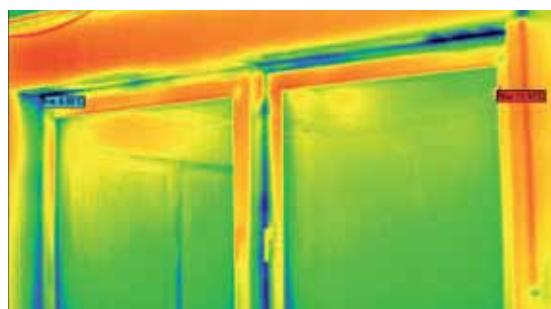

Groen toont het warmteverlies van binnen naar buiten vóór renovatie.