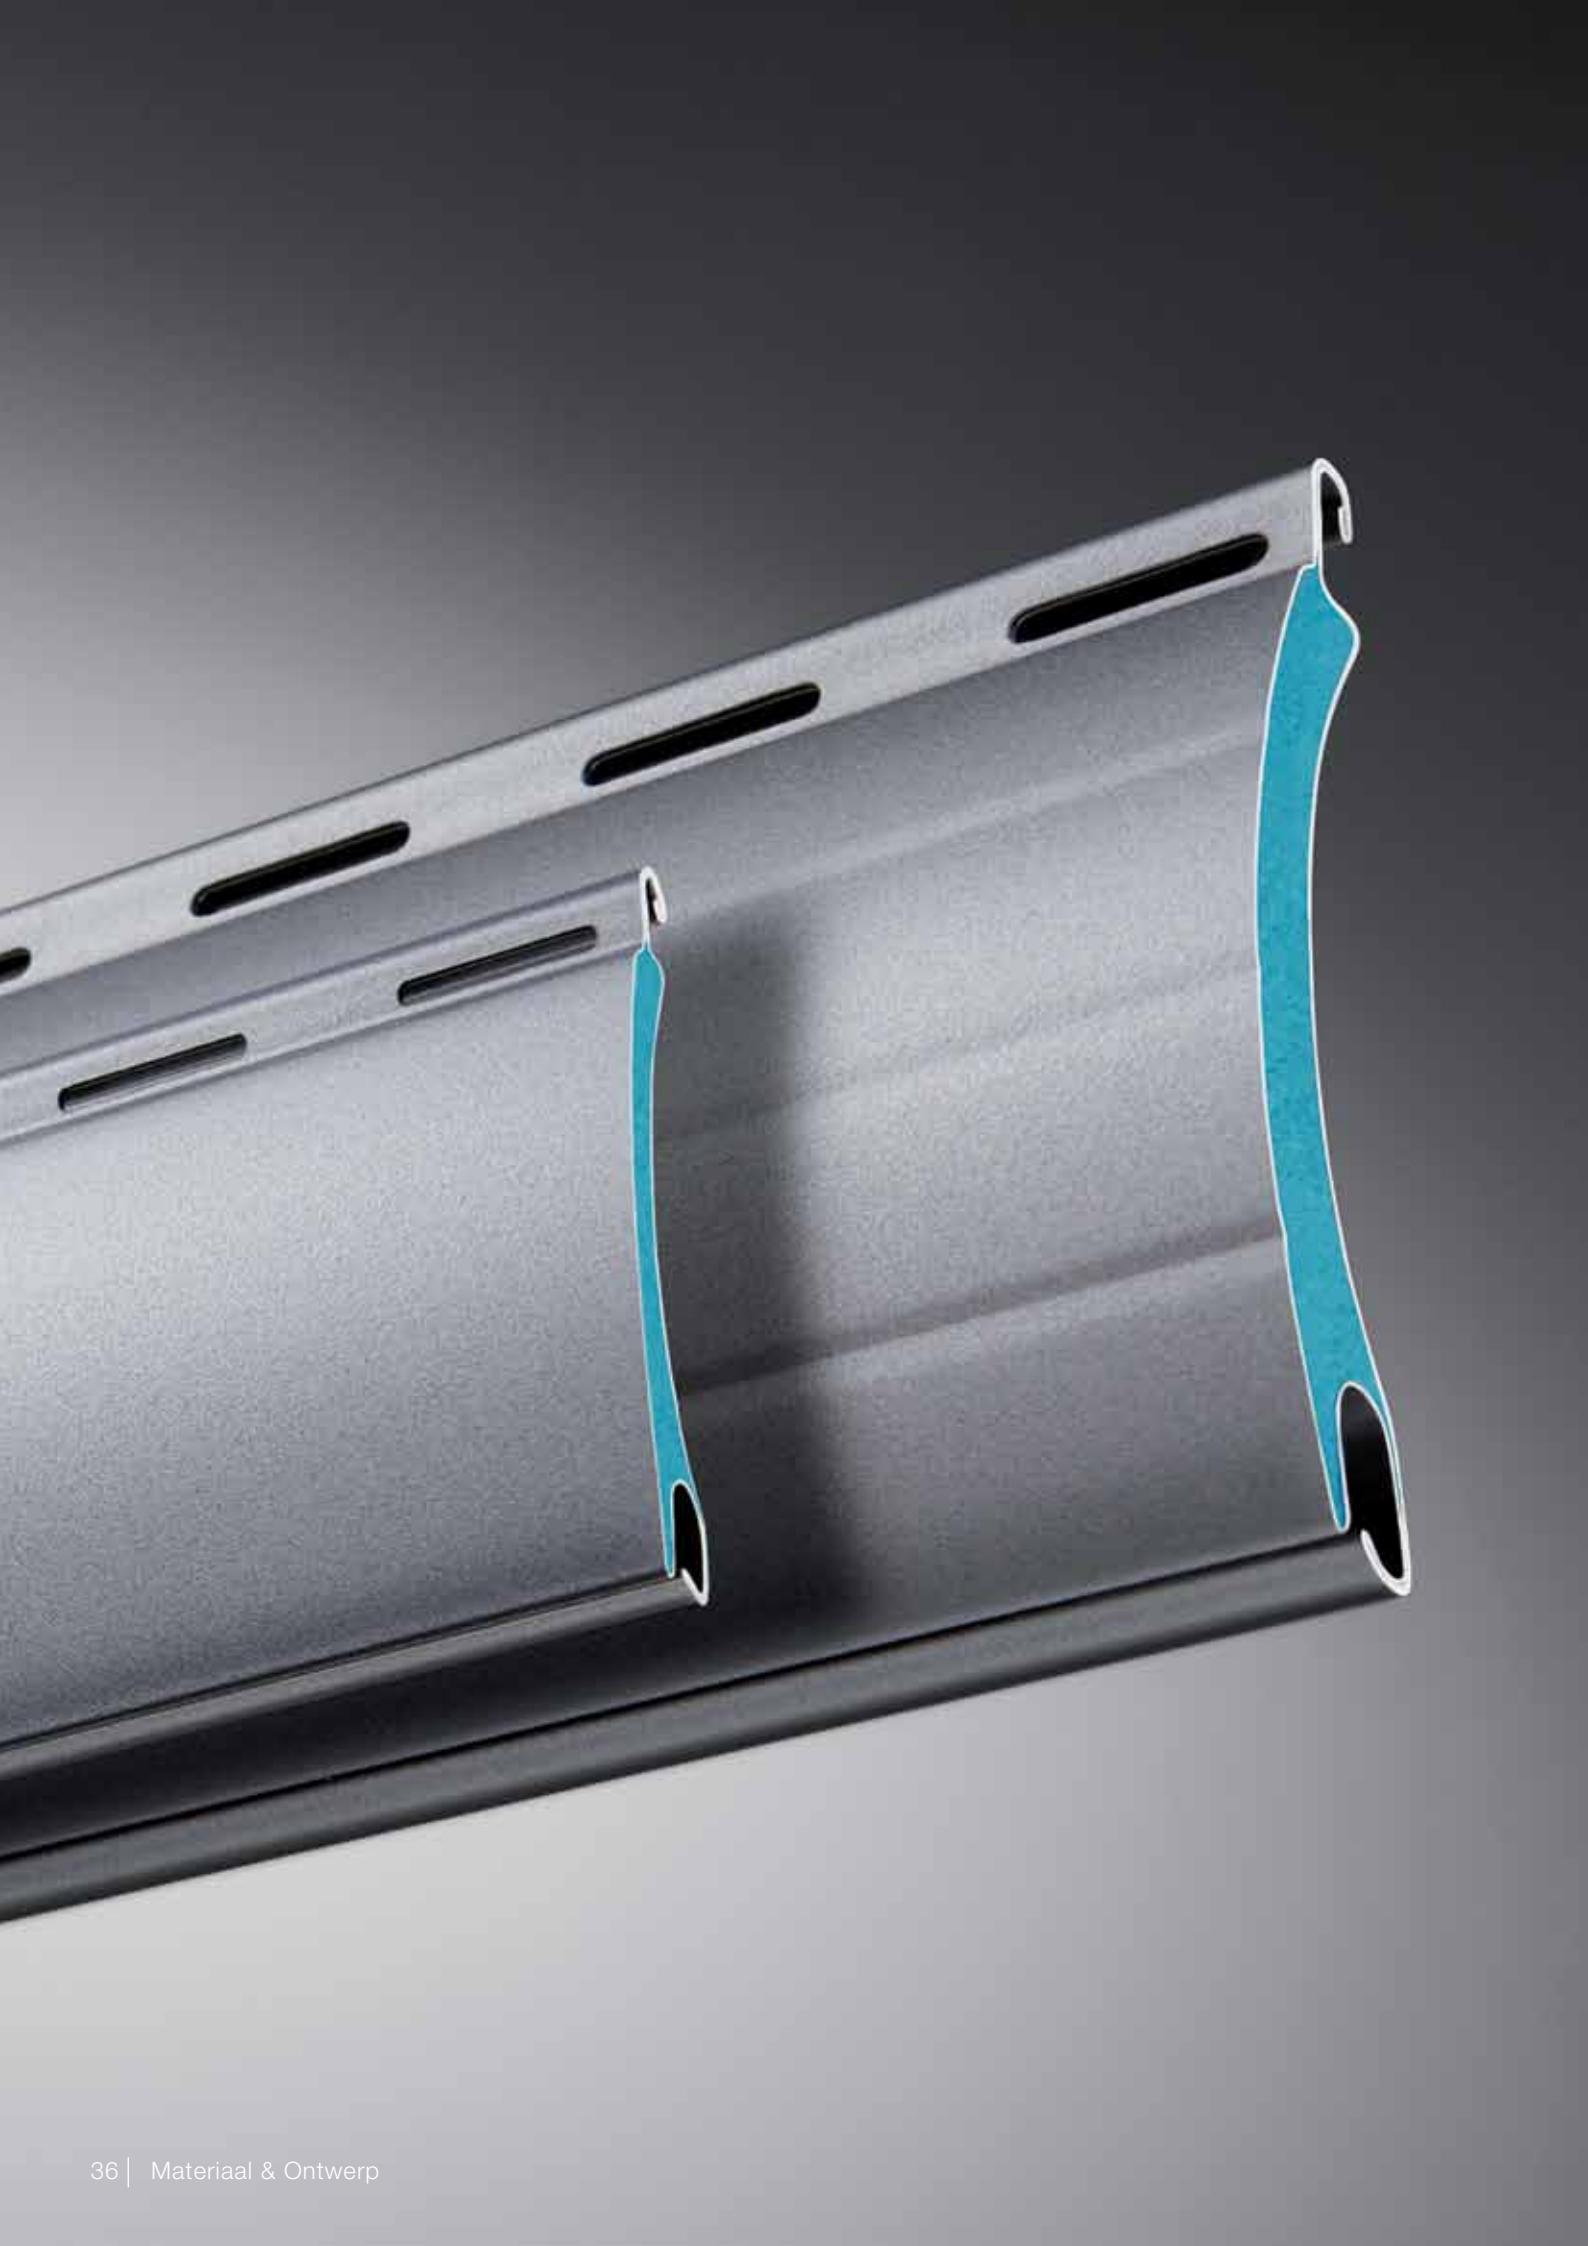

blijft geen wens onbevredigd. De beide oppervlakafwerkingen mat en structuur zorgen voor de finishing touch.

Van buiten een rolluik. Van binnen hightech.

Een rolluik wordt blootgesteld aan extreme weersomstandigheden. In de zomer kan de zon de omgevingstemperatuur doen opjagen tot boven de 40 °C terwijl in de winter de dubbele cijfers onder nul worden bereikt.