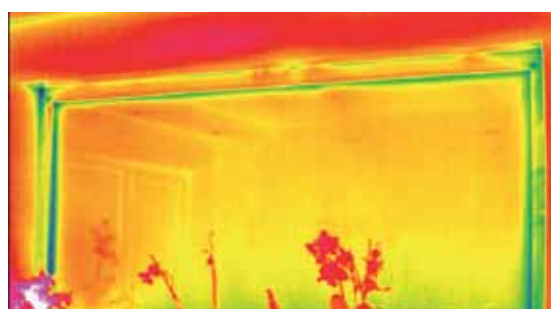

De warmte blijft binnen – rood toont de perfecte warmte-isolatie na vervanging van de rolluiken.