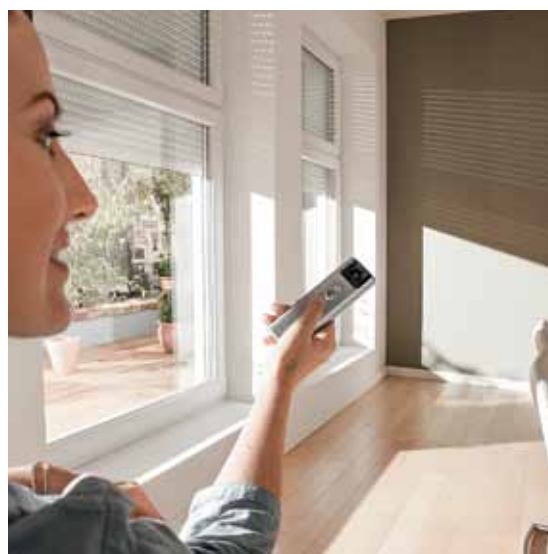

Meer comfort en vrijheid door de afstandbediening.