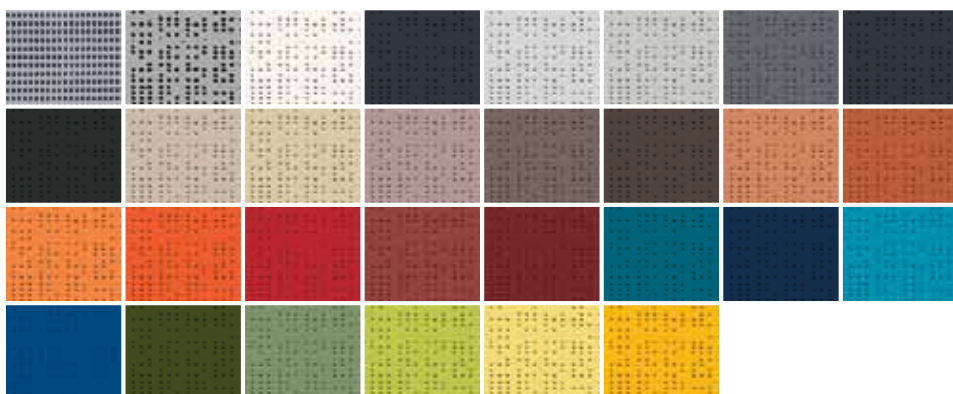

Daarnaast zijn er ook PVC-vrije screendoeken en doeken met een aluminiumpigment voor een metal-look.

Doek met zichtvenster
Doek gemaakt uit PVC-gecoate glasvezelgarens, weefsoort Sergé met PVC zichtvenster.

Speciaaldoek
- Doek met metalen of metalen oppervlakte effect.
- Verduisteringsdoek

Gedetailleerde informatie over de diverse doeken vindt u in de ROMA "Doekadviseur" of in de ROMA Gewebe-Finder App.

Een screen met vele doeksoorten.

Glasvezeldoek

Polyesterdoek

Speciaaldoek

Voor een natuurlijk effect werkt ROMA in zijn screens met zorgvuldig geselecteerde materialen en stoffen zoals glasvezel, polyester en metal-look doeken. De moderne stoffen van ROMA variëren in absorptie, reflectie en transmissie van het licht. Screendoeken zijn in vele kleuren verkrijgbaar, waarbij heldere kleuren de straling van warmte en licht beter reflecteren

dan donkere kleuren. Daar staat tegenover dat donkere doeken een beter zicht naar buiten geven. Screendoeken zijn weerbestendig en eenvoudig te onderhouden. De stoffen zijn naar de norm ISO 9001 ff gestest op kwaliteit en scheurbestendigheid. Een overzicht van alle toepasbare doeken vindt u in onze doekadviseur.