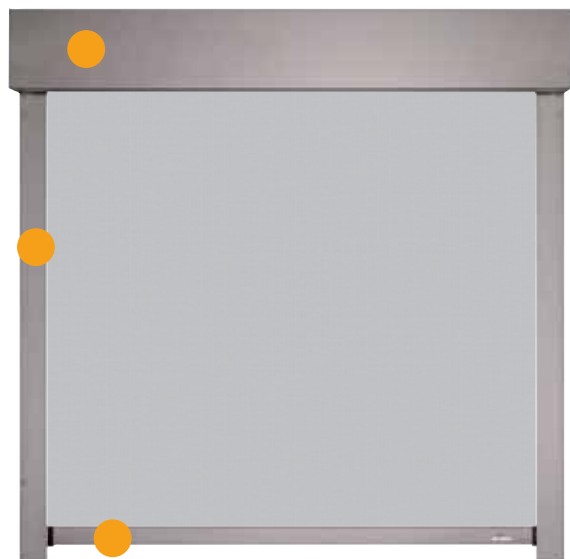

Bij de ROMA Farb-Harmonie zijn alle zichtbare aluminium onderdelen esthetisch op het screen afgestemd. De zeven Harmonie kleuren voor kast, geleiders en onderlijst zijn standaard in vier uitvoeringen glans, mat, structuur en extra uv-bestendig leverbaar. Beschikbare doeken vindt u op bladzijde 42.