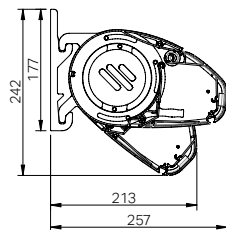

WANDMONTAGE