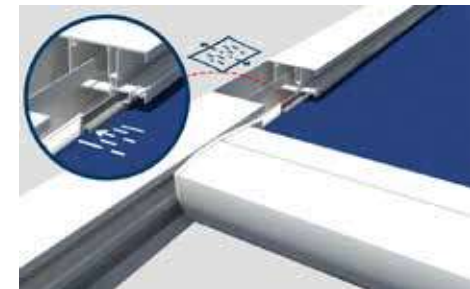

AFMETINGEN

max 6 m

max 5 m

Somfy RTS of io motor