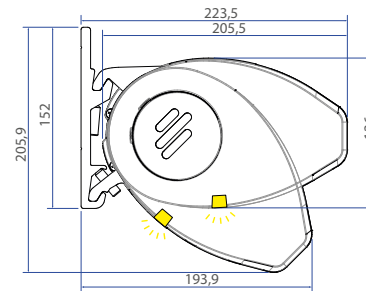

Scan de QR-code voor meer info over de B38 zonwering.

B50S

ALLES ONDER CONTROLE

Scan de QR-code voor meer info over de B50S zonwering.

KLEUREN

De B50S zorgt voor de perfecte schaduw op het terras en de optimale licht- en warmte-inval binnenshuis. Dit budgetvriendelijk scherm heeft een maximale uitval van 3 meter en kan eenvoudig gemonteerd worden aan de muur of aan het plafond door middel van slechts 2 steunen, ideaal voor appartementen. Het strakke en elegante design maakt het plaatje compleet. De optionele verlichting in de kast zorgt 's avonds voor de nodige sfeer.

AFMETINGEN

	min. 2,05 m - max. 5,50 m
	1,50 m - 2,00 m - 2,50 m - 3,00 m
	12,6 cm hoog x 20,55 cm diep
	Somfy RTS of IO motor met afstandsbediening

*Mogelijke uitval hangt af van de breedte van het scherm.