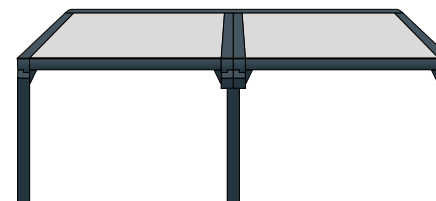

B128 P GEKOPPELD

Specificaties

- Enkele steunpaal in het midden maar altijd twee liggers.
- Waterafvoer van beide daken is mogelijk via de koppelpaal.
- In de koppelpaal is geen LED-strip mogelijk.