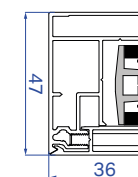

Ronde kast

Vierkante kast

Systeem voor een prima opspanning van het doek

 KLEUREN

ZIP Clips

ZIP Screw

AFMETINGEN	B1085 SR/C ZIP	B1100 SR/C ZIP	B1350 C ZIP
	max 1,8 m	max 3,5 m	max 6,0 m
	0,8 - 3,6 m	0,8 - 4,0 m	0,8 - 6,0 m
	1,6 m - 7,2 m		niet mogelijk
	6,5 m ² - 13 m ²	14 m ² - 25,2 m ²	max 18 m ²
	8,5 cm x 8,5 cm	11 cm x 11 cm	13,5 cm x 13,5 cm
	Screendoek (Sergé 600) - Soltis 86 - Soltis 92 - Blockout Lunar (verduisterend)		
	Somfy motor IO / RTS		