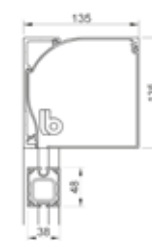

Aan u de keuze.

KIES UW BRUSTOR SCREEN

AFMETINGEN	B1085 C ZIP / B1085 SR ZIP	B1100 C ZIP / B1100 SR ZIP	B1100 ZIP PRESTIGE	B1350 C ZIP	B1200 ZIP		
	max 3,6 m (7,2 m gekoppeld)	max 4,0 m (7,2 m gekoppeld)	max 3,5 m	max 6,0 m	max 5,0 m		
	max 1,8 m	max 3,5 m	max 3,5 m	max 6,0 m	max 3,5 m *		
	6,5 m ² (13,0 m ²)	14,0 m ² (25,2 m ²)	14,0 m ²	18,0 m ²	12,0 m ²		
	63 mm	78 mm	78 mm	85 mm - 100 mm	78 mm - 85 mm **		
	B1085 8,5 x 8,5 cm	B1085 SR 8,5 x 8,5 cm	B1100 C 11 x 11 cm	B1100 ZIP 11 x 11 cm	11 x 11 cm	13,5 x 13,5 cm	16,5 x 12 cm