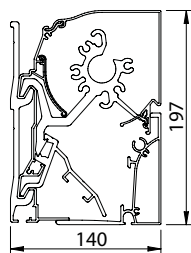

De cassette heeft een architecturaal,
strak design en kan perfect
geïntegreerd worden in de gevel.

B27

B27 ELITE/PRESTIGE

AFMETINGEN	STANDAARD	ELITE	PRESTIGE
	min. 2,05 m - max. 14,00 m (gekoppeld vanaf 7 m)		min. 3,49 m - max. 14,00 m (gekoppeld vanaf 7 m)
	uitval: 1,50 m - 2,00 m - 2,50 m - 3,00 m	uitval: 1,50 m - 2,00 m - 2,50 m - 3,00 m - 3,50 m - 3,75 m	uitval: 3,00 m - 3,50 m - 3,75 m
	cassette: 19,7 cm hoog x 14,0 cm diep		cassette: 22,0 cm hoog x 14,7 cm diep
	Somfy IO of RTS motor met draadloze zender		