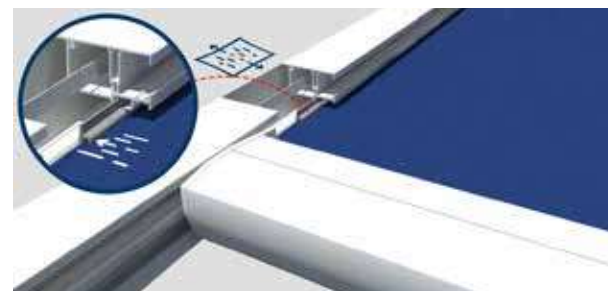

Optioneel: regelbare hoogte van de paal

Geïntegreerd waterafvoersysteem via de paal

Ledverlichting mogelijk in de palen, de zijgeleiders en de ondersteuningsbalk

Altijd een strak dakdoek dankzij de continue spanning van de ZIP-screentechnologie.