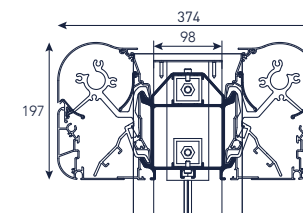

TWINSTOR

OVERAL SCHADUW

Scan de QR-code voor meer info over de Twinstor.

De Twinstor zonwering creëert schaduw waar u dat wenst: de losstaande constructie is makkelijk te verankeren in de tuin of op het terras. De gesloten cassettes beschermen het doek en de mechanische onderdelen bovendien optimaal. Openen en sluiten? Dat doet u snel en eenvoudig met de afstandsbediening.

- Zelfdragende structuur met 2 B25 zonneschermen (ook in B25 Elite beschikbaar)
- Dé blikvanger van elk terras
- Vrijstaande zonwering
- 100% gesloten cassetteschermen

AFMETINGEN

↔ min. 2,05 m - max. 7,00 m

↑↓ standaard 2,7 m, in optie tot 3,0 m

→ uitval: 2 x 2,0 m of 2 x 2,5 m of 2 x 3,0 m

⚙ Motor met afstandsbediening

▨ Schaduwoppervlak tot 42 m²