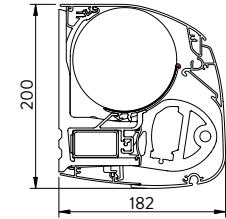

Scan de QR-code voor meer info over de B35 zonwering.

B35 ELITE/PRESTIGE

GROOT, GROTER, GROOTST

De B35 is een brede windresistente zonneluifel met een uitval tot 4 meter en een doek dat tot liefst 15 meter in één stuk kan worden gemaakt. Het sterke en robuuste design maken de B35 extra stabiel en windvast, ideaal voor gebruik in de horeca.

TYPE I

KLEUREN ELITE

AFMETINGEN	ELITE	PRESTIGE
	min. 2,05 m - max. 15,00 m (gekoppeld vanaf 7,5 m)	min. 3,53 m - max. 15,00 m (gekoppeld vanaf 7,5 m)
	uitval: 1,50 m - 2,00 m - 2,50 m 3,00 m - 3,50 m - 4,00 m	uitval: 3,00 m - 3,50 m - 4,00 m
	cassette: 20,0 cm hoog x 18,2 cm diep	
	IO of RTS motor met zender	

*Mogelijke uitval hangt af van de breedte van het scherm.