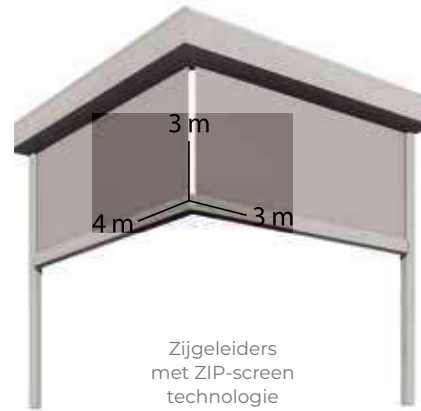

tot 5 m (gekoppeld tot 7,2 m)

Somfy motor met afstandsbediening (IO of RTS)

HOEKSCREEN

VOOR HOEKRAMEN

Het hoekscreen is speciaal ontworpen voor glazen ramen die samenkomen in de hoek. De screens hebben geen storende profielen voor een vrij buitenzicht en glijden gelijkmatig op en neer om de schaduw evenwichtig te verdelen in de woonruimte. Het hoekscreen heeft een rechte kast en kan perfect gecombineerd worden met andere Brustor screens.