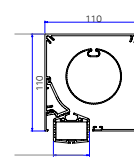

Aan u de keuze.

KIES UW BRUSTOR SCREEN

AFMETINGEN	B1085 C ZIP / B1085 SR ZIP	B1100 C ZIP / B1100 SR ZIP	B1100 ZIP PRESTIGE	B1350 C ZIP	B1200 ZIP		
	max 3,6 m (7,2 m gekoppeld)	max 4,0 m (7,2 m gekoppeld)	max 3,5 m	max 6,0 m	max 5,0 m		
	max 1,8 m	max 3,5 m	max 3,5 m	max 6,0 m	max 3,5 m *		
	6,5 m ² (13,0 m ²)	14,0 m ² (25,2 m ²)	14,0 m ²	18,0 m ²	12,0 m ²		
	63 mm	78 mm	78 mm	85 mm - 100 mm	78 mm - 85 mm **		
	B1085 8,5 x 8,5 cm	B1085 SR 8,5 x 8,5 cm	B1100 C 11 x 11 cm	B1100 ZIP 11 x 11 cm	11 x 11 cm	13,5 x 13,5 cm	16,5 x 12 cm