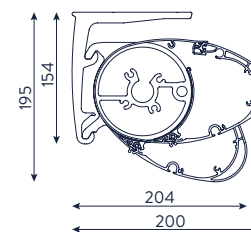

- Zonnescherm tot 5,5 m breed
- Eenvoudige montage met muur- of plafondsteunen

WANDMONTAGE

PLAFONDMONTAGE

AFMETINGEN

min. 2,05 m - max. 5,50 m

uitval: 1,50 m - 2,00 m - 3,00 m

cassette: 15,2 cm hoog x 21,7 cm diep