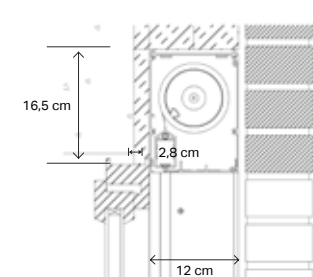

Aan u de keuze.

KIES UW BRUSTOR SCREEN

AFMETINGEN	B1085 C ZIP / B1085 SR ZIP	B1100 C ZIP / B1100 SR ZIP	B1100 ZIP PRESTIGE	B1350 C ZIP	B1200 ZIP		
	max 3,6 m (7,2 m gekoppeld)	max 4,0 m (7,2 m gekoppeld)	max 3,5 m	max 6,0 m	max 5,0 m		
	max 1,8 m	max 3,5 m	max 3,5 m	max 6,0 m	max 3,5 m *		
	6,5 m ² (13,0 m ²)	14,0 m ² (25,2 m ²)	14,0 m ²	18,0 m ²	12,0 m ²		
	63 mm	78 mm	78 mm	85 mm - 100 mm	78 mm - 85 mm **		
	B1085 8,5 x 8,5 cm	B1085 SR 8,5 x 8,5 cm	B1100 C 11 x 11 cm	B1100 ZIP 11 x 11 cm	11 x 11 cm	13,5 x 13,5 cm	16,5 x 12 cm