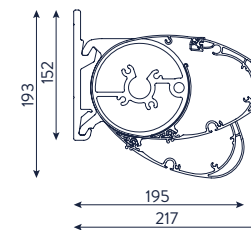

AFMETINGEN

min. 2,05 m - max. 6 m

uitval: 1,50 m - 2,00 m - 2,50 m - 3,00 m - 3,50 m

cassette: 17,7 cm hoog x 25,7 cm diep

Somfy IO of RTS motor met afstandsbediening

*Mogelijke uitval hangt af van de breedte van het scherm.

- Zonnescherm tot 5,5 m breed
- Eenvoudige montage met muur- of plafondsteunen

WANDMONTAGE

PLAFONDMONTAGE

AFMETINGEN

min. 2,05 m - max. 5,50 m

uitval: 1,50 m - 2,00 m - 3,00 m

cassette: 15,2 cm hoog x 21,7 cm diep