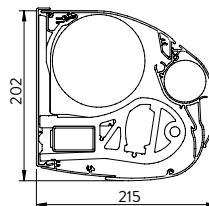

B38 ELITE/PRESTIGE

LAGE ZON, HOOG COMFORT

Meer schaduw nodig vanwege de zuidwestelijke oriëntatie van uw woning? Of nood aan extra privacy? Dankzij de oprolbare volant biedt het B38 knikarmscherm de perfecte bescherming tegen laagstaande zon (en inblik van de bureu).

TYPE K

KLEUREN PRESTIGE

Alle RAL-kleuren inbegrepen voor het type Prestige

AFMETINGEN	ELITE	PRESTIGE
	min. 2,05 m - max. 6,0 m	min. 3,50 m - max. 6,0 m
	uitval: 1,50 m - 2,00 m - 2,50 m - 3,00 m - 3,50 m	uitval: 3,00 m - 3,50 m
	motor met schakelaar	motor RTS of IO met zender
	cassette: 20,2 cm hoog x 21,5 cm diep	
	volant: variabel, tot 1,30 m	

Scan de QR-code voor meer info over de B38 zonwering.