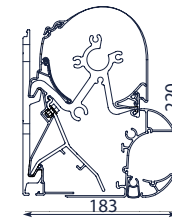

B25

B25 ELITE/
PRESTIGE

B25 ELITE /
PRESTIGE
VOLANT

AFMETINGEN	STANDAARD	ELITE	PRESTIGE
	min. 2,05 m - max. 14,00 m (gekoppeld vanaf 7 m)		min. 3,49 m - max. 14,00 m (gekoppeld vanaf 7 m)
	uitval: 1,50 m - 2,00 m - 2,50 m - 3,00 m	uitval: 1,50 m - 2,00 m - 2,50 m - 3,00 m - 3,50 m - 3,75 m	uitval: 3,00 m - 3,50 m - 3,75 m
	cassette: 19,7 cm hoog x 14,0 cm diep		cassette: 22,0 cm hoog x 14,7 cm diep
	Somfy IO of RTS motor met draadloze zender		