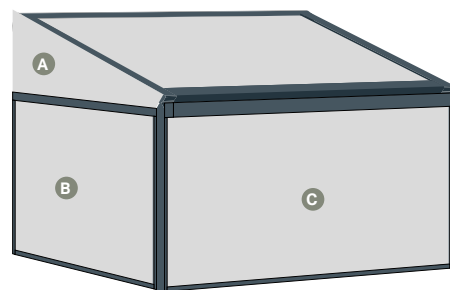

B128

Frame: RAL 7016 ST | Doek: Souris 8396

B128

Frame: RAL 9016 ST | Doek: Naples Grey

Optioneel: gemotoriseerde volant van 1 m die werkt op zonnecel + batterij

- A** Voor meer privacy kunt u de B128 P aan de zijkant volledig afsluiten met een vast zijdoek.
- B** ZIP-screen (maximale uitval B128 P ≤ 4m).
- C** Optionele B1100/B1350 (Solar) als screen aan de voorzijde.