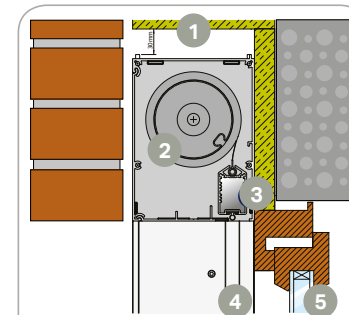

- 1 Spouwmuur
- 2 Rolas
- 3 Onderlijst
- 4 Zijgeleider
- 5 Raam

KLEUREN

Alle andere RAL-kleuren in optie

AFMETINGEN

screendoek (Sergé 600) - Soltis 86 - Soltis 92 - Blockout Lunar (verduisterend)

tot 3,5 m

tot 5 m (gekoppeld tot 7,2 m)

Somfy motor met afstandsbediening (IO of RTS)