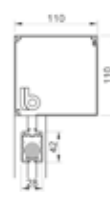

Aan u de keuze.

KIES UW BRUSTOR SCREEN

AFMETINGEN	B1085 C ZIP / B1085 SR ZIP	B1100 C ZIP / B1100 SR ZIP	B1100 ZIP PRESTIGE	B1350 C ZIP	B1200 ZIP		
	max 3,6 m (7,2 m gekoppeld)	max 4,0 m (7,2 m gekoppeld)	max 3,5 m	max 6,0 m	max 5,0 m		
	max 1,8 m	max 3,5 m	max 3,5 m	max 6,0 m	max 3,5 m *		
	6,5 m ² (13,0 m ²)	14,0 m ² (25,2 m ²)	14,0 m ²	18,0 m ²	12,0 m ²		
	63 mm	78 mm	78 mm	85 mm - 100 mm	78 mm - 85 mm **		
	B1085 8,5 x 8,5 cm	B1085 SR 8,5 x 8,5 cm	B1100 C 11 x 11 cm	B1100 ZIP 11 x 11 cm	11 x 11 cm	13,5 x 13,5 cm	16,5 x 12 cm