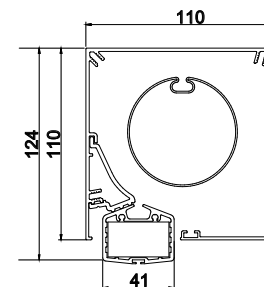

B1100 ZIP PRESTIGE

PURE ELEGANTIE

Scan de QR-code voor meer info over de B1100 Prestige.

Dankzij de voorlat die gedeeltelijk verdwijnt in de kast is de B1100 ZIP Prestige het Brustor screen met de kleinste kashoogte.

De B1100 ZIP Prestige is een windbestendig screen dat perfect beschermt tegen de zon en insecten. Dankzij de unieke ritssluiting blijft het doek onder alle omstandigheden in de geleiders. De voorlat verdwijnt gedeeltelijk in de elegante vierkante kast waardoor dit screen het meest compacte screen van de Brustor collectie is. Met het gepatenteerde geïntegreerde motorbekabelingssysteem kan de oprolbuis gemakkelijk gedemonteerd worden om bijvoorbeeld het doek of de motor te vervangen. Het soepele pvc-profiel zorgt voor een vlotte oprolling van het doek.