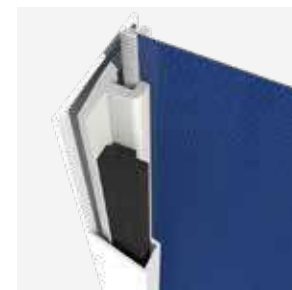

Systeem voor een prima opspanning van het doek

KLEUREN

AFMETINGEN	B1085 SR/C ZIP	B1100 SR/C ZIP	B1350 C ZIP
	max 1,8 m	max 3,5 m	max 6,0 m
	0,8 - 3,6 m	0,8 - 4,0 m	0,8 - 6,0 m
	1,6 m - 7,2 m		niet mogelijk
	6,5 m² - 13 m²	14 m² - 25,2 m²	max 18 m²
	8,5 cm x 8,5 cm	11 cm x 11 cm	13,5 cm x 13,5 cm
	Screendoek (Sergé 600) - Soltis 86 - Soltis 92 - Blockout Lunar (verduisterend)		
	Somfy motor IO / RTS