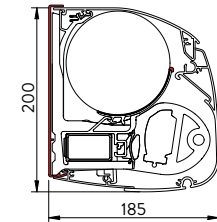

Scan de QR-code voor meer info over de B35 zonwering.

B35 ELITE/PRESTIGE

GROOT, GROTER, GROOTST

De B35 is een brede windresistente zonneluifel met een uitval tot 4 meter en een doek dat tot liefst 15 meter in één stuk kan worden gemaakt. Het sterke en robuuste design maken de B35 extra stabiel en windvast, ideaal voor gebruik in de horeca.

TYPE K

KLEUREN ELITE

AFMETINGEN	ELITE	PRESTIGE
	min. 2,05 m - max. 15,00 m (gekoppeld vanaf 7,5 m)	min. 3,53 m - max. 15,00 m (gekoppeld vanaf 7,5 m)
	uitval: 1,50 m - 2,00 m - 2,50 m 3,00 m - 3,50 m - 4,00 m	uitval: 3,00 m - 3,50 m - 4,00 m
	cassette: 20,0 cm hoog x 18,2 cm diep	
	IO of RTS motor met zender	

*Mogelijke uitval hangt af van de breedte van het scherm.