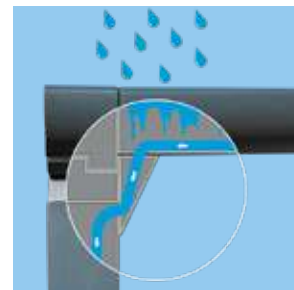

Optioneel: regelbare hoogte van de paal

Geïntegreerd waterafvoersysteem via de paal

Ledverlichting mogelijk in de palen, de zijgeleiders en de ondersteuningsbalk

Altijd een strak dakdoek dankzij de continue spanning van de ZIP-screentechnologie.