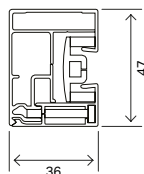

ZIP Screw geleider
met schroeven