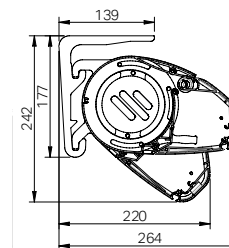

PLAFONDMONTAGE