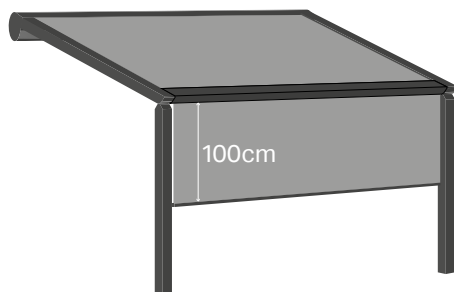

Optioneel: gemotoriseerde volant van 1 m die werkt op zonnecel + batterij