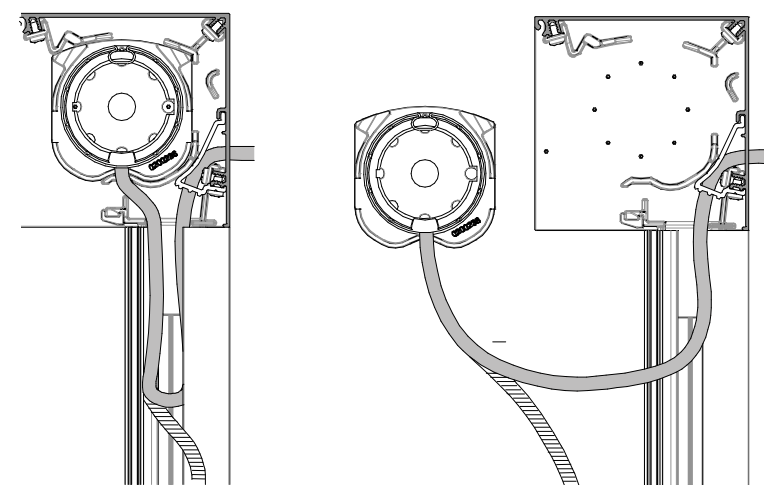

Met het gepatenteerde geïntegreerde motorbekabelingsysteem kan de oprobuis gemakkelijk gedemonteerd worden om bijvoorbeeld het doek of de motor te vervangen.