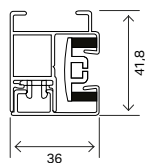

AFMETINGEN GELEIDERS

ZIP Clips
geleider zonder
schroeven