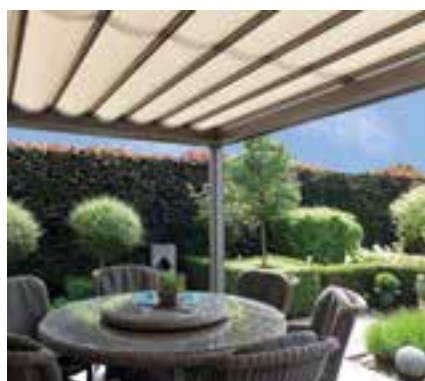

Dak in gesloten toestand