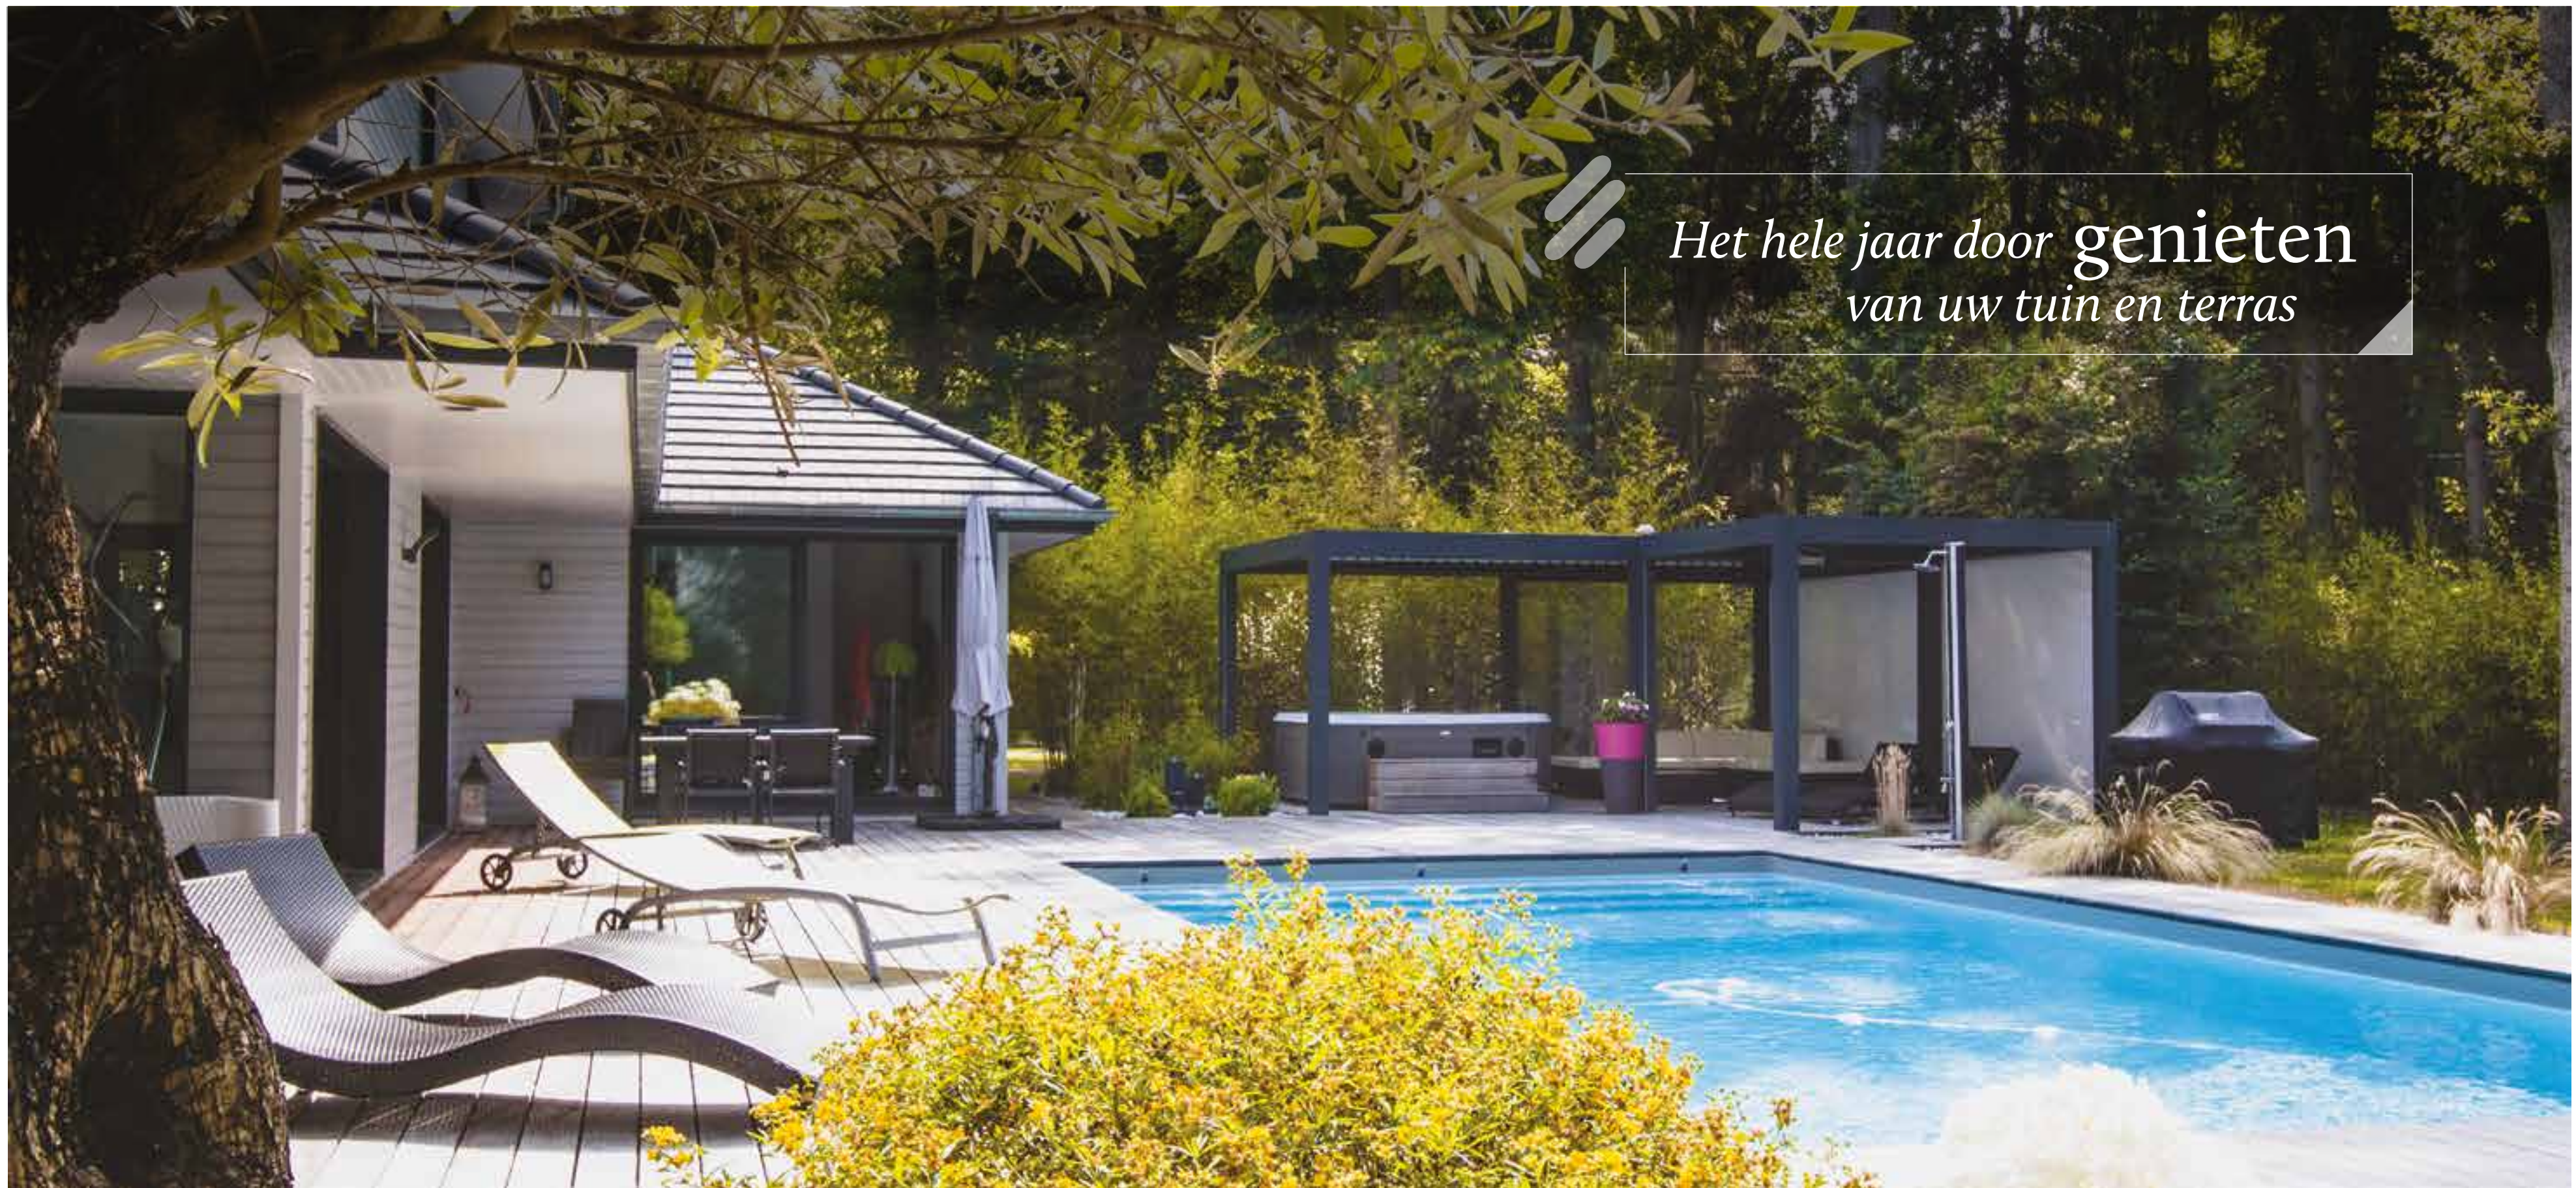

*Het hele jaar door genieten
van uw tuin en terras*