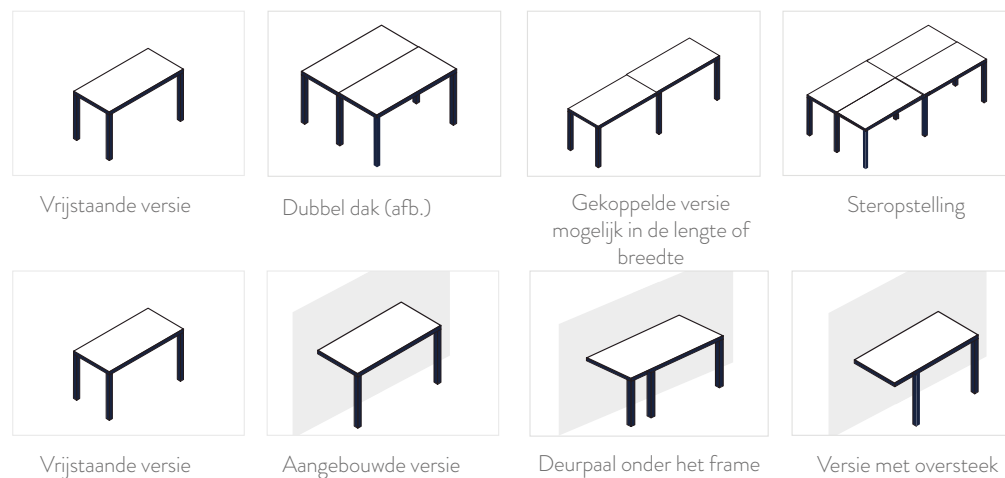

AANBOUWMOGELIJKHEDEN

(afhankelijk van model - zie pag. 16 en verder)

De BRUSTOR Outdoor Living terrasoverkappingen kunt u op diverse manieren laten monteren. De toepassingen zijn afhankelijk van de ruimte en het gebruik. De aluminium constructies zijn te gebruiken als dak, als aanbouw met 2 palen, als aanbouw met 4 palen of alleenstaand. Grote dakconstructies gebruiken vanaf een zekere breedte twee banen lamellen die afzonderlijk een motor hebben. Die kunt u gezamenlijk bedienen of afzonderlijk. Nog grotere oppervlaktes overspannen we door de nodige constructies te gaan koppelen in de lengte en in de breedte.

MAATWERK

Heeft u bepaalde wensen of heeft u nood aan specifieke afmetingen? Deze terrasoverkappingen worden perfect op maat gemaakt. Onze vakmannen hebben de ervaring en expertise om uw pergola nauwkeurig te fabriceren.

OPTIES EN TECHNISCHE INFO

BASIS	B128 P16	B150 P18	B150 XL P18	B200 P18	B200 XL P20	B300 P24	B500 P26	B600 P28
Lamellen	x	16 cm	21 cm	16 cm	21 cm	x	x	21 cm
Doek	✓	x	x	x	x	✓	✓	x
Openschuifbaar	✓	x	x	x	x	✓	✓	✓
Goten	in voorlijst	2 (3-4 optie)	2 (3-4 optie)	4	4	4	1 vooraan	4
Inbouwdak	✓	✓	✓	✓	✓	✓	x	✓
Aanbouw / 2 palen	✓	✓	✓	✓	✓	✓	ja	✓
Vrijstaand / 4 palen	x	✓	✓	✓	✓	✓	x	✓
Koppelbaar / lengte	x	x	x	✓	✓	✓	x	x
Koppelbaar / breedte	x	x	x	✓	✓	x	x	x
Max afmeting / 1 dakelement	L 6m x B 5m	L 6,04m x B 3,5m	L 5,95m x B 4m	L 7m x B 3,5m	L 7m x B 4m L 6m x B 4,5m	L 7m x B 4m B 4m x L 7m	L 7m x B 6m	L 6m x B 4m
Max afmeting / 2 dakelementen	x	x	x	L 6m x B 6m	L 6m x B 6m	L 7m x B 7m	x	x
Kleur wit RAL 9016 structuur	✓	✓	✓	✓	✓	✓	✓	✓
Antraciet grijs RAL 7016 structuur	✓	✓	✓	✓	✓	✓	✓	✓
Standaard kleur RAL 7039 structuur			enkel frame		enkel frame			
OPTIES	B128 P16	B150 P18	B150 XL P18	B200 P20	B200 XL P20	B300 P24	B500 P26	B600 P28
Kleur RAL	✓	✓	✓	✓	✓	✓	✓	✓
Inbouwscreens	x	x	x	✓	✓	✓	✓	x
Opbouwscreens	✓	✓	✓	✓	✓	✓	✓	✓
Manueel	x	✓	x	x	x	x	x	x
Dimbare witte ledstrip / lamellen	x	ja/meerprijs	ja/meerprijs	✓	✓	x	in doekprofiel	✓
Dimbare witte ledstrip / structuur	paal / geleider & doeksteun	ja/meerprijs	ja/meerprijs	x	x	x	✓	x
Dimbare RGB ledstrip / lamellen	x	x	✓	x	✓	x	in doekprofiel	✓
Dimbare RGB ledstrip / structuur	doeksteun & geleider	✓	✓	x	x	x	✓	x
Spots in structuur	x	x	x	✓	✓	✓	x	L-zijde
Indirecte ledverlichting / op goot UP/DOWN	x	x	x	✓	✓	✓	x	x
Directe ledverlichting / op goot DOWN	x	✓	✓	x	x	x	x	✓
Indirecte ledverlichting	x	x	x	x	x	x	x	✓
Regen- en/of sneeuwsensor	windsensor	✓	✓	✓	✓	x	x	x
Verwarmingselement / 2000W	✓	✓	✓	✓	✓	✓	✓	✓
Grondanker	✓	✓	✓	✓	✓	✓	✓	✓
Voetplaat	✓	✓	✓	✓	✓	✓	✓	✓
Deurprofiel	x	x	x	✓	✓	✓	✓	✓