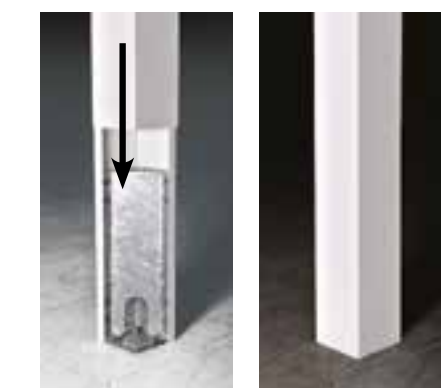

BRUSTOR STAAT GARANT VOOR EEN HOGE GRAAD VAN AFWERKING

Architecturaal design zonder zichtbare schroeven

Perfect geïntegreerde ZIP screens: zo goed als onzichtbaar in de frames

Keuze uit 2 breedtes lamellen (16 cm of 21 cm)

Gepatenteerde hoekversterking in de palen voor een muurvaste, onwrikbare constructie

Gepatenteerde ledstrips in de lamellen

Niet zichtbare, solide bevestiging door eenvoudig regelbare steunen voor oneffenheden
Gepatenteerd