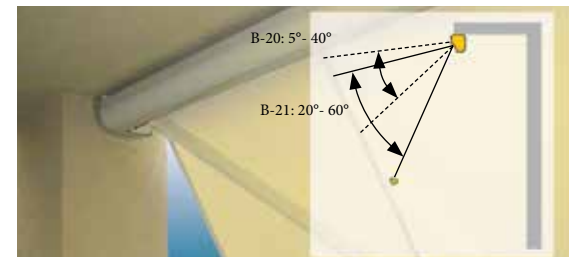

B-20 B-21

Zoekt u zonwering voor uw balkon? Het halfgesloten zonneschermb-20 is ontworpen voor montage op het plafond en beschikbaar met een helling van 5° tot 40°. De B-21 kan zelfs gemonteerd worden onder een helling van 20° tot 60°, ideaal voor meer privacy en extra schaduw. Met een compacte hoogte van 13,5 cm is de cassette van deze beide zonweringen uitermate geschikt voor montage onder een balkon.

Meer opties en specificaties op p. 39.

- Halfgesloten zonneschermen
- Uitval tot 3 m
- Max. breedte 5,50 m

B-20:

- Montage op plafond
- Helling van 5 tot 40°

B-21:

- Helling van 20 tot 60°
- Meer schaduw en privacy

Afmetingen

Breedte: min. 2,05 m - max. 5,50 m

Uitval: 1,50 m - 2,00 m - 2,50 m - 3,00 m

Bediening: Somfy RTS of IO motor

Cassette: 13,5 cm hoog x 22,5 cm diep

Standaardkleuren

Alle andere RAL-kleuren in optie.

WINDBLOCKER

Wilt u wind en nieuwsgierige blikken tegenhouden én wat laterale schaduw creëren? Kies dan voor de Brutor Windblocker. Het gespannen doek kunt u rechtstreeks aan de muur of aan een paal bevestigen. De geïntegreerde veer zorgt voor een optimale spanning van het doek. De elegante beschermingskast beschermt het doek in opgerolde toestand en bestaat uit corrosiebestendig, gepoederlakt geëxtrudeerd aluminium.

- Windscherm voor terras
- Biedt extra privacy
- Manuele bediening
- Bevestiging aan muur of paal

De nieuwe paal omsluit de voorlijst van het doek en zorgt voor meer stabiliteit.

De nieuwe voet zorgt ervoor dat de voorlat op zijn plaats blijft en niet achteruit kan rollen bij hevige wind.

Afmetingen

Hoogte: acryldoek: van 1,275 m tot 2,00 m
Soltis 86 doek: van 1,275 m tot 1,86 m

Uitval: 2,00 m - 3,00 m - 4,00 m

Standaardkleuren

1. Een vergrendeling verhindert op- en afrollen van het scherm bij variabele windsterkte.