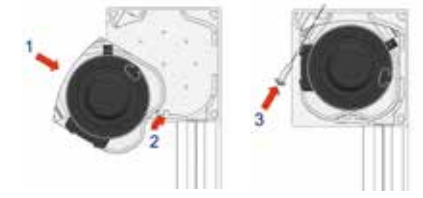

# ZIPSCREEN

De B-1085, B-1100 en B-1350 ZIP zijn extreem windvaste, zon- en insectenwerende screens. Het unieke ritssysteem houdt het doek op elke hoogte in de zijgeleider. De ZIPscreen beantwoordt aan de hoogste windclassificatie. U heeft de keuze tussen een ronde of vierkante behuizing afhankelijk van de hoogte van de screen. Het maximale doekoppervlak van de ZIPscreen kan tot maar liefst 18 m<sup>2</sup> oplopen. De ZIPscreen is ook in een gekoppelde versie beschikbaar.