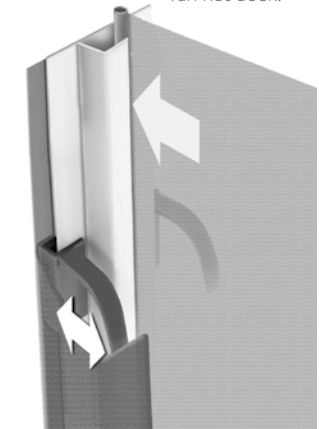

Vierkante kast

Optioneel zonnepaneel met maximale afmeting van 3,5 x 3 m.