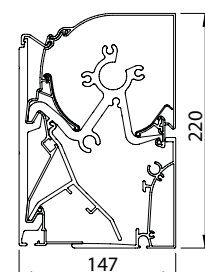

B-27 ELITE / PRESTIGE