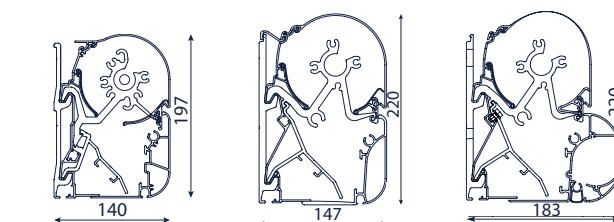

B-25 ELITE / PRESTIGE

NIEUW:
NU OOK MET VOLANT

Meer opties en specificaties op p. 39.

- Elegante afwerking met aluminium zijplaten zonder zichtbare schroeven
- Maximale breedte van 14 m dankzij het koppelen van 2 luifels
- Volledig gesloten cassette
- Compact design

5^{Bt} B-25 Standaard:

- 2 kabels in knikarmen
- Uitval tot 3 m

5^{Bt} B-25 Elite:

- 4 kabels in de knikarmen voor hogere doekspanning
- Uitval tot 3,75 m
- Optie: ledstrip in boven- en onderarm

B-25