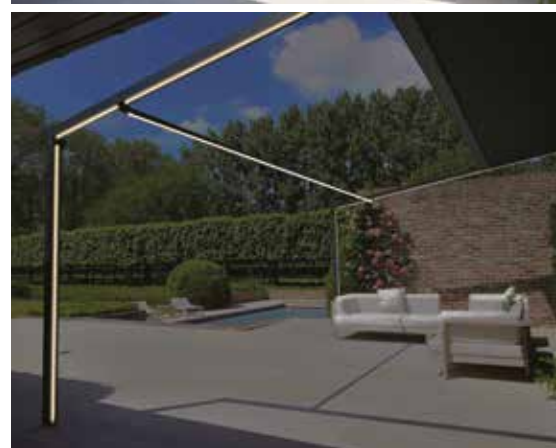

## B-128 VERANDA

De B-128 veranda is net als de B-128 pergola voorzien van een strak gespannen doek gebaseerd op basis van ZIP-screentechnologie. Het doek is bij de B-128 veranda uitsluitend zonwerend. De palen zijn vervangen door steunen die rechtstreeks vastgemaakt worden op het verandadak. Op die steunen worden dan de geleiders bevestigd.