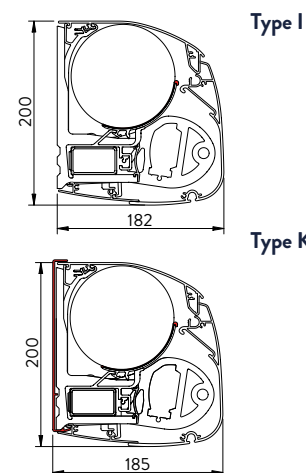

Afmetingen	B-35	B-35 Prestige
Breedte:	min. 2,05 m - max. 15,0 m (gekoppeld vanaf 7,5 m)	min. 3,5 m - max. 15,0 m (gekoppeld vanaf 7,5 m)
Uitval:	1,50 m - 2,00 m - 2,50 m - 3,00 m - 3,50 m - 4,00 m	3,00 m - 3,50 m - 4,00 m
Bediening:	Somfy RTS of IO motor	motor RTS of IO met zender
Cassette:	20,0 cm hoog x 18,2 cm diep	

Standaardkleuren

					Alle andere RAL-kleuren in optie.
Brustor wit	RAL 8019	RAL 9001	RAL 7016 ST	ANO	

B-38 B-38 PRESTIGE

Zoekt u een optimale bescherming tegen zon, wind en inkijk? De B-38 en B-38 Prestige zijn zonneschermen die een maximale schaduw bieden. De B-38 Prestige is een exclusief knikarmscherm dat bestand is tegen windkracht 6 Beaufort. De elektrisch oprolbare volant biedt een perfecte bescherming tegen de laagstaande zon én biedt extra privacy. Gebruikt u de volant niet, dan kunt u hem volledig in de voorlijst laten verdwijnen. De Somfy motoren met bijbehorende draadloze zender bedienen zowel de luifel als de volant en optioneel zelfs de ingebouwde ledverlichting en elektrische verwarming.

Meer opties en specificaties op p. 39.

- Ideaal bij laagstaande zon of voor woningen met zuid-westelijke oriëntatie
- Knikarmscherm van max. 6 m breed
- Uitval tot 3,5 m
- Met oprolbare gemotoriseerde volant tot 1,3 m
- Krachtige knikarmen met 4 kabels