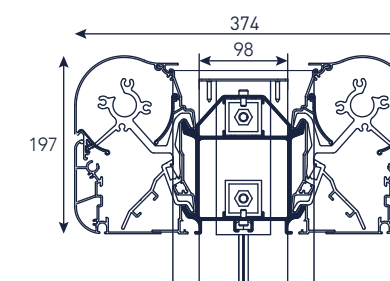

Standaardkleuren luifels

Standaardkleuren frame

RAL 9007 ST

Alle andere RAL-kleuren in optie.