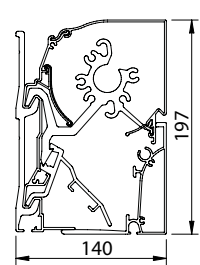

B-27 B-27 ELITE B-27 PRESTIGE

De B-27 standaard, Elite en Prestige beschikken over een architecturale, strakke vormgeving die bijzonder geschikt is voor moderne woningen. U kunt ze zelfs laten integreren in de façade. De technische specificaties zijn identiek aan die van de gelijknamige B-24 en de B-25 modellen in Prestige, Elite en de basisversie. We leveren deze zonnenschermen in 5 standaardkleuren, maar u heeft keuze uit nog 200 andere RAL-kleuren, zodat u ongetwijfeld de kleur vindt waar u van droomt.

Meer opties en specificaties op p. 39.

- Eigentijdse, rechthoekige vormgeving
- Integreerbaar in de façade
- Elegante afwerking met aluminium zijplaten zonder zichtbare schroeven

B-27