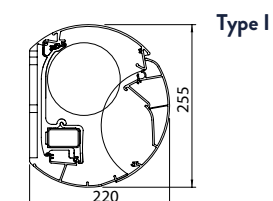

Afmetingen

Breedte: min. 2,05 m - max. 7,00 m

Uitval: 1,50 m - 2,00 m - 2,50 m - 3,00 m - 3,50 m

Bediening: Somfy RTS of IO motor

Cassette: 22,5 cm hoog x 25,5 cm diep

Standaardkleuren

ANO

Alle andere RAL-kleuren in optie.