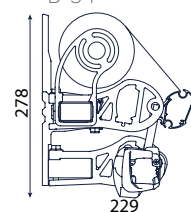

B-34 B-34 XL

De B-34 is een budgetvriendelijk scherm dat beschikbaar is tot een maximale breedte van 6 m. De maximale uitval is 3 m. Dit scherm wordt standaard met motor uitgerust, maar kan optioneel ook met windwerk bediend worden.

Meer opties en specificaties op p. 39.

- Grote uitval met beperkte breedte
- Knikarmscherm max. 6 m breed
- Uitval tot 3 m

Dankzij de gekruiste knikarmen geeft de B-34 XL de mogelijkheid om met een beperkte breedte toch een grote uitval te hebben.

Afmetingen

Breedte: min. 1,25 m met gekruiste armen - max. 6,00 m

Uitval: 1,50 m - 2,00 m - 2,50 m - 3,00 m

Bediening: Somfy RTS of IO motor

Cassette: 17,8 cm hoog x 22 cm diep

Standaardkleuren

Brustor
wit

Alle andere RAL-kleuren in optie.

B-34 XL

B-40

De B-40 is een knikarmscherm dat uitermate geschikt is voor de projectmarkt. Het ontwerp van het scherm is gebaseerd op de B-35, maar dan met een ronde vormgeving. Er zijn 2 types beschikbaar, één dat direct op de muur bevestigd wordt (type I) en één dat via speciale steunen ca. 10 cm van de muur gemonteerd wordt (type K).

Meer opties en specificaties op p. 39.

- Knikarm met 4 kabels
- Ideaal voor projectmarkt
- Beschikbaar in 2 montagetypes

Afmetingen

Breedte: min. 2,05 m - max. 7,00 m

Uitval: 1,50 m - 2,00 m - 2,50 m - 3,00 m - 3,50 m

Bediening: Somfy RTS of IO motor

Cassette: 22,5 cm hoog x 25,5 cm diep

Standaardkleuren

ANO

Alle andere RAL-kleuren in optie.