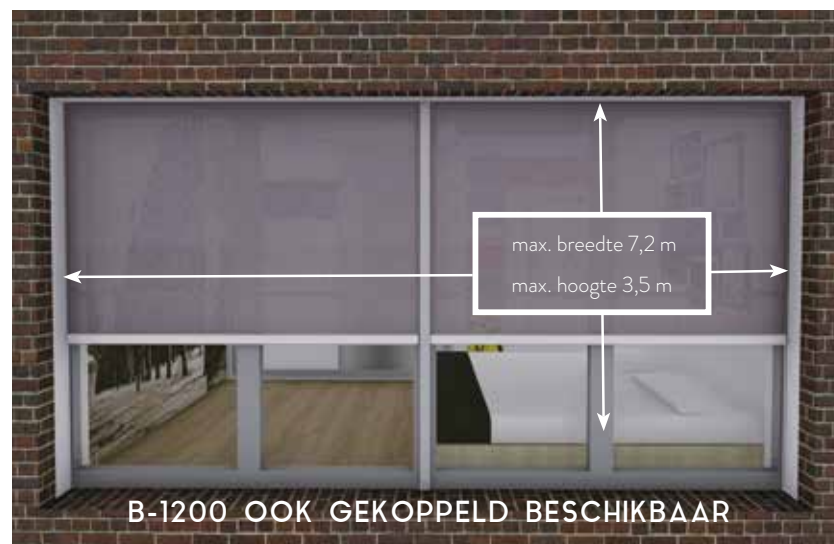

B-1200 ZIP

De B-1200 wordt volledig ingebouwd in de spouwmuur en loopt naadloos over van de muur naar het raam. Geen storende elementen die het zicht belemmeren. Geheel volgens het Brustor ZIPscreen principe glijdt de screen volautomatisch windvast via de zijgeleiders naar beneden. De zware onderlijst houdt het doek strak in de zijgeleiders. ZIPscreens zijn de garantie voor windvaste, zonfilterende en insectenwerende raamdoeken. De B-1200 kan in een heel assortiment screendoeken geleverd worden. Het vervangen van de doekrol kan hierbij op zeer eenvoudige manier gebeuren.

- Screenkast en zijgeleiders kunnen integraal ingebouwd worden
- Voorlat verdwijnt in de screenkast
- Screen te plaatsen samen met de ramen
- Eenvoudige toegang tot rolas en doek