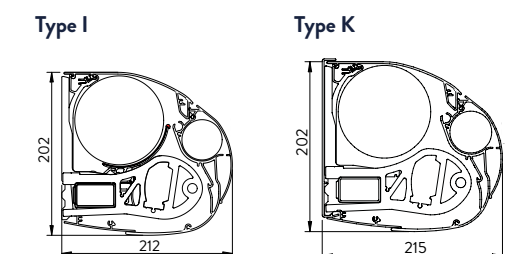

Afmetingen	B-38	B-38 Prestige
Breedte:	min. 2,05 m - max. 6,0 m	min. 3,50 m - max. 6,0 m
Uitval:	1,50 m - 2,00 m - 2,50 m - 3,00 m - 3,50 m	3,00 m - 3,50 m
Bediening:	motor met schakelaar	motor RTS of IO met zender
Cassette:	20,2 cm hoog x 21,5 cm diep	
Volant:	variabel, tot 1,30 m	

Standaardkleuren

					Alle andere RAL-kleuren in optie.
Brustor wit	RAL 8019	RAL 9001	RAL 7016 ST	ANO