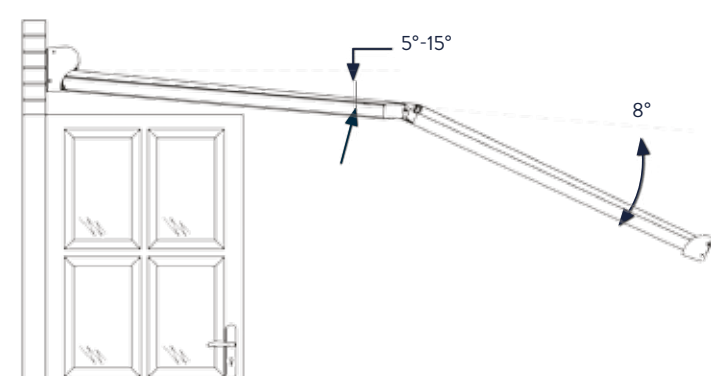

B-29

Heeft uw huis een balkon of naar buiten draaiende deuren die het doek kunnen beschadigen? Dan is de zonwering B-29 met dubbel scharnierende knikarmen de ideale keuze. Maar ook als u zich wilt beschermen tegen een laagstaande zon is deze luifel met extra helling van 8° perfect! De volledig sluitende cassette, vervaardigd uit corrosiebestendig aluminium, beschermt het doek en de mechanische onderdelen tegen gure weersomstandigheden. De onder de cassette of in de elleboog ingebouwde ledverlichting en de dimbare elektrische terrasverwarming vormen een interessante optie voor koele avonden.

Meer opties en specificaties op p. 39.

- Luifel met dubbele helling
- Ideaal voor woningen met naar buiten draaiende deuren
- Uitval van 2,5 of 3 m
- Max. breedte 6 m

Afmetingen

Breedte: min. 3,05 m - max. 6,00 m

Uitval: 2,50 m - 3,00 m

Bediening: Somfy RTS of IO motor

Cassette: 22,0 cm hoog x 14,5 cm diep

Standaardkleuren

Brustor wit

Alle andere RAL-kleuren in optie.

TWINSTOR

De Brustor Twinstor creëert schaduw waar u het wenst: u verankert de zonwering simpelweg in de tuin of op het terras zonder dat u een muur of veranda nodig heeft. De sluitende cassetteschermen beschermen het doek en de mechanische onderdelen optimaal. De knikarmen kunt u bedienen met een waterdichte sleutelschakelaar of optionele afstandsbediening.

Om meer warmte en licht te brengen op koelere avonden, kunt u ledverlichting en elektrische terrasverwarming aan de structuur toevoegen.

- Zelfdragende structuur met 2 B-25 zonnenschermen, ook in B-25 Elite beschikbaar
- Dé blikvanger van elk terras
- Vrijstaande zonwering
- Elektrisch bedienbare knikarmen
- 100% sluitende cassetteschermen
- Schaduwooppervlak tot 42 m²

Afmetingen

Breedte: min. 2,05 m - max. 7,00 m

Uitval: 2 x 2,0 m of 2 x 2,5 m of 2 x 3,0 m

Hoogte: standaard 2,7 m, in optie tot 3,0 m

Bediening: Motor met waterdichte sleutelschakelaar