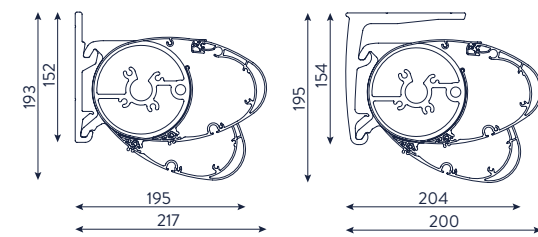

Afmetingen	B-38	B-38 Prestige
Breedte:	min. 2,05 m - max. 6,0 m	min. 3,50 m - max. 6,0 m
Uitval:	1,50 m - 2,00 m - 2,50 m - 3,00 m - 3,50 m	3,00 m - 3,50 m
Bediening:	motor met schakelaar	motor RTS of IO met zender
Cassette:	20,2 cm hoog x 21,5 cm diep	
Volant:	variabel, tot 1,30 m	

# B-50

De B-50 is een compact, volledige gesloten cassettescherm dat zowel op esthetisch als technisch vlak in het oog springt.

De Brustor B-50 is tot 5,50 m breed leverbaar. De maximale uitval bedraagt 3 m. De montage gebeurt eenvoudig door het scherm in de muur- of plafondbeugel te haken. Met een regelmoer kunt u gemakkelijk de helling van het scherm wijzigen van 0° tot 45°. Dit scherm is optioneel te verkrijgen met afstandsbediening, ledverlichting, volant en verwarming.

**Meer opties en specificaties op p. 39.**

- Zonnescherm tot 5,5 m breed
- Eenvoudige montage met muur- of plafondbeugel