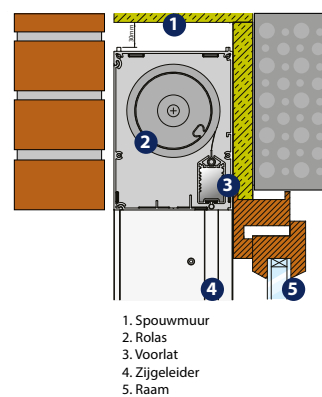

1. Spouwmuur
2. Rolas
3. Voorlat
4. Zijgeleider
5. Raam