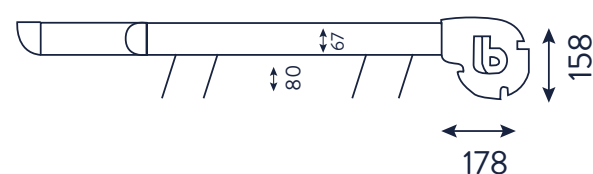

De B-127 kan met een extensie van 1,25 m uitgerust worden en zorgt aldus voor extra schaduw in uw veranda.