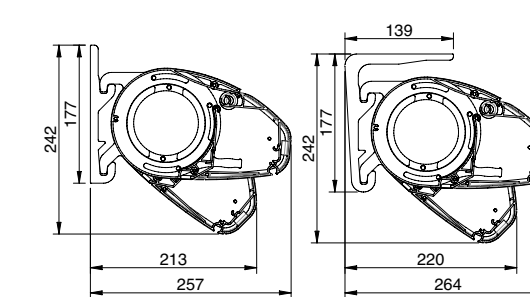

B-50 XL

Nieuwe generatie zonneschermen met extra stevige luifelkast en ledstrip onder de kast.

De Brustor B-50 XL is de grote broer van de compacte B-50. Dankzij de robuustere luifelkast is de B-50 XL beschikbaar tot 6 m breed en heeft hij een maximale uitval van 3,50 m. Wilt u nog meer sfeer toevoegen? Dan kunt u optioneel ledverlichting toevoegen in de knikarmen of geïntegreerd in de luifelkast.

Meer opties en specificaties op p. 39.

- Extra stevige kast
- Eenvoudige montage met muur- of plafondbeugel
- Max. 6 x 3 m of 5,50 x 3,50 m
- Optionele led in knikarmen of onder de kast