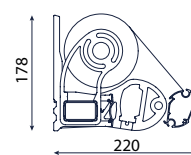

B-34 B-34 XL

De B-34 is een budgetvriendelijk scherm dat beschikbaar is tot een maximale breedte van 6 m. De maximale uitval is 3 m. Dit scherm wordt standaard met motor uitgerust, maar kan optioneel ook met windwerk bediend worden.

Meer opties en specificaties op p. 39.

- Grote uitval met beperkte breedte
- Knikarmscherm max. 6 m breed
- Uitval tot 3 m

Dankzij de gekruiste knikarmen geeft de B-34 XL de mogelijkheid om met een beperkte breedte toch een grote uitval te hebben.

Afmetingen

Breedte: min. 1,25 m met gekruiste armen - max. 6,00 m

Uitval: 1,50 m - 2,00 m - 2,50 m - 3,00 m

Bediening: Somfy RTS of IO motor

Cassette: 17,8 cm hoog x 22 cm diep

Standaardkleuren

Brustor
wit

Alle andere RAL-kleuren in optie.

B-34

B-40

De B-40 is een knikarmscherm dat uitermate geschikt is voor de projectmarkt. Het ontwerp van het scherm is gebaseerd op de B-35, maar dan met een ronde vormgeving. Er zijn 2 types beschikbaar, één dat direct op de muur bevestigd wordt (type I) en één dat via speciale steunen ca. 10 cm van de muur gemonteerd wordt (type K).

Meer opties en specificaties op p. 39.

- Knikarm met 4 kabels
- Ideaal voor projectmarkt
- Beschikbaar in 2 montagetypes

Afmetingen

Breedte: min. 2,05 m - max. 7,00 m

Uitval: 1,50 m - 2,00 m - 2,50 m - 3,00 m - 3,50 m

Bediening: Somfy RTS of IO motor

Cassette: 22,5 cm hoog x 25,5 cm diep

Standaardkleuren

ANO

Alle andere RAL-kleuren in optie.