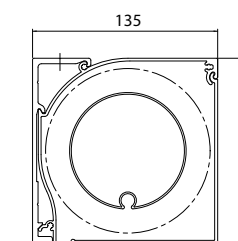

B-1200 ZIP

De B-1200 wordt volledig ingebouwd in de spouwmuur en loopt naadloos over van de muur naar het raam. Geen storende elementen die het zicht belemmeren. Geheel volgens het Brustor ZIPscreen principe glijdt de screen volautomatisch windvast via de zijgeleiders naar beneden. De zware onderlijst houdt het doek strak in de zijgeleiders. ZIPscreens zijn de garantie voor windvaste, zonfilterende en insectenwerende raamdoeken. De B-1200 kan in een heel assortiment screendoeken geleverd worden. Het vervangen van de doekrol kan hierbij op zeer eenvoudige manier gebeuren.

- Screenkast en zijgeleiders kunnen integraal ingebouwd worden
- Voorlat verdwijnt in de screenkast
- Screen te plaatsen samen met de ramen
- Eenvoudige toegang tot rolas en doek

Afmetingen

Type doek: Soltis 86 - Soltis 92 - Blockout Lunar (verduisterend)

Maximum hoogte: tot 3,5 m

Maximum breedte: tot 5 m (gekoppeld tot 7,2 m)

Bediening: Somfy motor met schakelaar (RTS of IO in optie)

Standaardkleuren

Brustor wit
RAL 7016 ST

Alle andere RAL-kleuren in optie.

1. Spouwmuur
2. Rolas
3. Voorlat
4. Zijgeleider
5. Raam

HOEKSCREEN

Deze Brustor hoekscreen is qua technologie gebaseerd op de sterke, windvaste B-1350 C opbouwscreen met rechte kast. Het is een volautomatisch, panoramisch screen dat in een rechte hoek gelijkmatig op en neer glijdt in de buitenste zijgeleiders. In de hoek zelf zijn geen storende profielen. Ideaal dus voor situaties waarbij het glasraam zonder steunprofiel samenkomt in de hoek. Dit zorgt vooral voor een breed ongehinderd buitenveld terwijl omgekeerd de schaduw gelijkmatig wordt verkregen in de woonruimte.