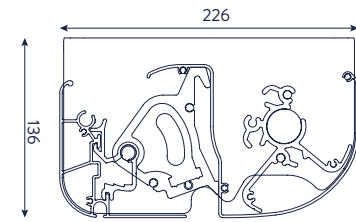

B-20 B-21

Zoekt u zonwering voor uw balkon? Het halfgesloten zonneschermb-20 is ontworpen voor montage op het plafond en beschikbaar met een helling van 5° tot 40°. De B-21 kan zelfs gemonteerd worden onder een helling van 20° tot 60°, ideaal voor meer privacy en extra schaduw. Met een compacte hoogte van 13,5 cm is de cassette van deze beide zonweringen uitermate geschikt voor montage onder een balkon.

Meer opties en specificaties op p. 39.

- Halfgesloten zonneschermen
- Uitval tot 3 m
- Max. breedte 5,50 m