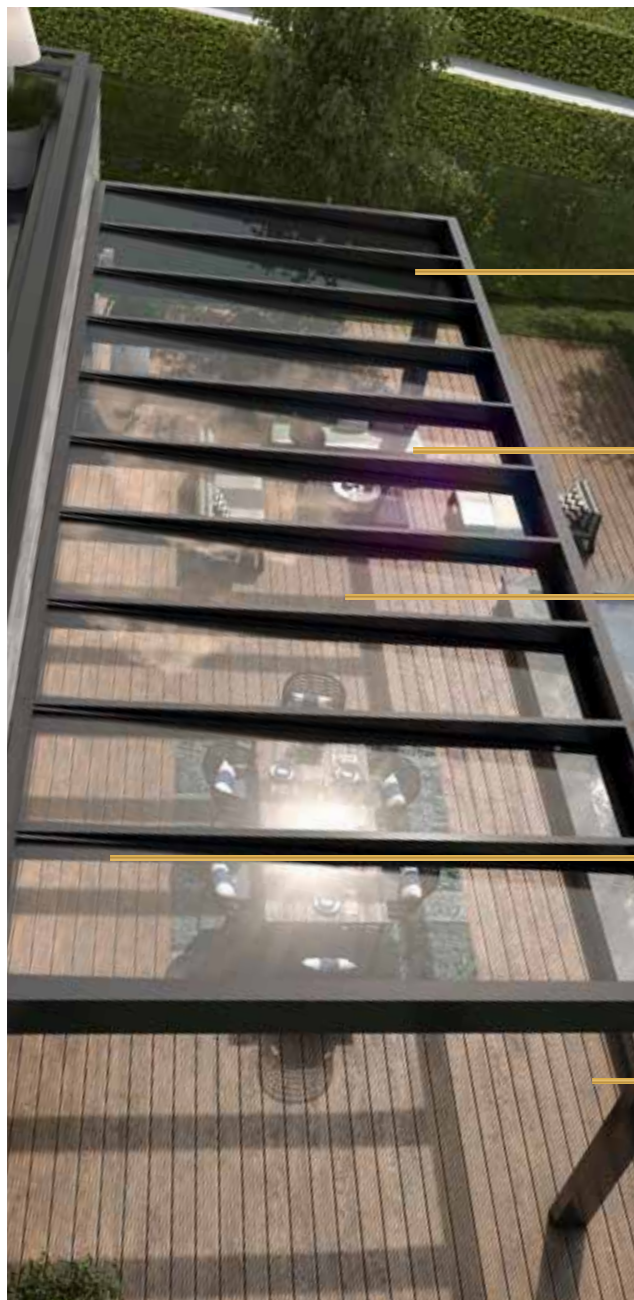

PALLAZZO®

PALLAZZO SQOPE

HET KUBISTISCHE KARAKTER IN UW TUIN

PALLAZZO®

HET ULTIEME STIJLICOON VOOR UW TUIN

Pallazzo sQope® is het ultieme stijlcoon voor uw tuin. De terrasoverkapping is uniek in zijn soort en heeft een ongeëvenaard strak en symmetrisch ontwerp. De dakliggers zijn geïntegreerd in de constructie, waardoor deze van buitenaf niet zichtbaar zijn. Dit zorgt voor een strak ontwerp met scherpe lijnen.

Ongeëvenaarde ontwerpdetails

Deze kubistische terrasoverkapping is beschikbaar in twee varianten; aanbouw of vrijstaand. Aangemoedigd door uw wensen en innovatieve technologieën is het mogelijk om een grote vrije overspanning van 7000 mm te creëren. U bent daardoor vrij om uw

overkapping in te richten zonder obstakels en u behoudt een onbelemmerd zicht.

Een oase aan natuurlijk licht

Door de grote glasoppervlakken is er veel natuurlijk licht onder de overkapping. Dit zorgt voor openheid en verbinding met de omgeving.

Grote breedte overspanning van 7 meter op 2 standers

Standaard in 7 trend kleuren beschikbaar
overige kleuren zijn mogelijk

Grote glasoppervlakken en veel natuurlijk daglicht onder de overkapping

Dakliggers geïntegreerd in constructie waardoor deze geen hellingshoek hebben en van buitenaf niet zichtbaar zijn