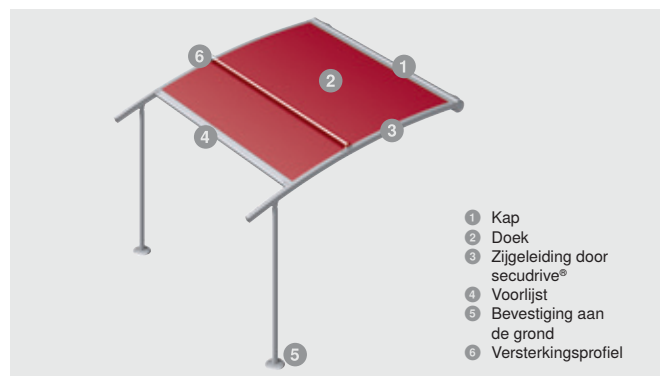

# Pergola zonwering Perea P40

Stijlvolle zonwering

*Der SonnenLichtManager*

Combineer een perfecte zonwering met een exceptioneel design en tover uw terras met een pergola zonwering Perea om in een echte wooncomfort-oase. Voor nog meer individualiteit kunt u kiezen tussen gebogen en een rechte geleiderails. Een echte blikvanger aan uw huis!

## Kenmerken

<b>Max. breedte</b>	6.500 mm
<b>max. diepte</b>	7.000 mm
<b>Aandrijving</b>	Motor, optioneel WMS Radiomotor
<b>Kleur</b>	Gepoedercoat volgens WAREMA kleurenwereld
<b>Doek</b>	Acryl Standard/Lumera, optioneel Acryl All Weather, Acryl Perfora, Soltis 92, Twilight Pearl
<b>Bijzonderheid</b>	Uitvoering mogelijk met rechte of gebogen geleiderails
<b>Montage</b>	Montage van de staanders op ter plaatse aanwezig fundament of op schroefonderingen, kapbevestiging aan de huismuur

## Uw voordelen

- Uitbreiding van het terras of het commercieel te gebruiken oppervlak
- Dankzij de oppervlakgeleiding secudrive® zonder zijdelingse lichtspleet
- Geleiderails naar keuze recht of gebogen
- Demonteerbaar in de wintermaanden
- Grote keuze aan dessins in verschillende kwaliteiten

## Briljante extra's

- Optioneel een meelopend versterkingsprofiel
- Volant-rolgordijn met slingerstang of motor
- Geïntegreerde LED-strips
- LED-strip-lichtrail
- Warmtetrailer
- Multicube i.p.v. een betonfundament, vulling naar keuze (ter plaatse)
- WMS sensorsysteem voor volautomatische besturing volgens windsterkte, lichtsterkte en neerslag
- Wandaansluitprofiel met regendak