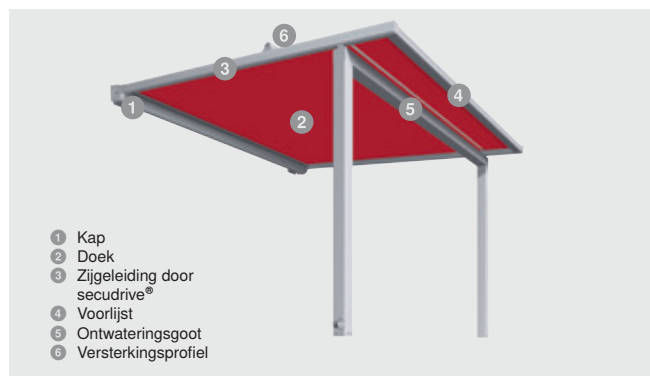

Pergola zonwering Perea P60

Weerbestendigheid gecombineerd met een filigraan design

Der SonnenLichtManager

Met dit nieuwe regenvaste Perea zonwering maakt u zichzelf onafhankelijk van weer en wind, zodat u de natuur als aanvullende open ruimte in gebruik kunt nemen. Door een in het doek verwerkt PVC-rooster is een goed geregelde waterafvoer via de geïntegreerde ontwateringsgoot mogelijk.

Kenmerken

Max. breedte	6.000 mm
max. uitval	5.000 mm
Max. oppervlakte	30 m ²
Aandrijving	Motor, optioneel WMS Radiomotor
Kleur	Gepoedercoat volgens WAREMA kleurenwereld
Doek	Rainproof-textiel W36
Montage	Wand-, plafond- of daksparenmontage

Uw voordelen

- Filigrane uitstraling
- Goed geregelde ontwatering
- Weerbestendig en regenvast doek voor een aangenaam klimaat onder het zonnescherm
- Dankzij de secudrive®-geleiding geen zijdelings lichtspelen tussen doek en geleiderail

Briljante extra's

- Voorbouw-screens met easyZIP-geleiding voor de verticale beschaduwing
- GranTex met easyZIP-geleiding voor de verticale beschaduwing van grote breedtes en filigrane kasten
- Geïntegreerde LED-strips
- LED-strip-lichtrail
- Warmtestraler
- Zij-scherm
- Multicube-set
- Spanframe
- Wandaansluitprofiel met regendak